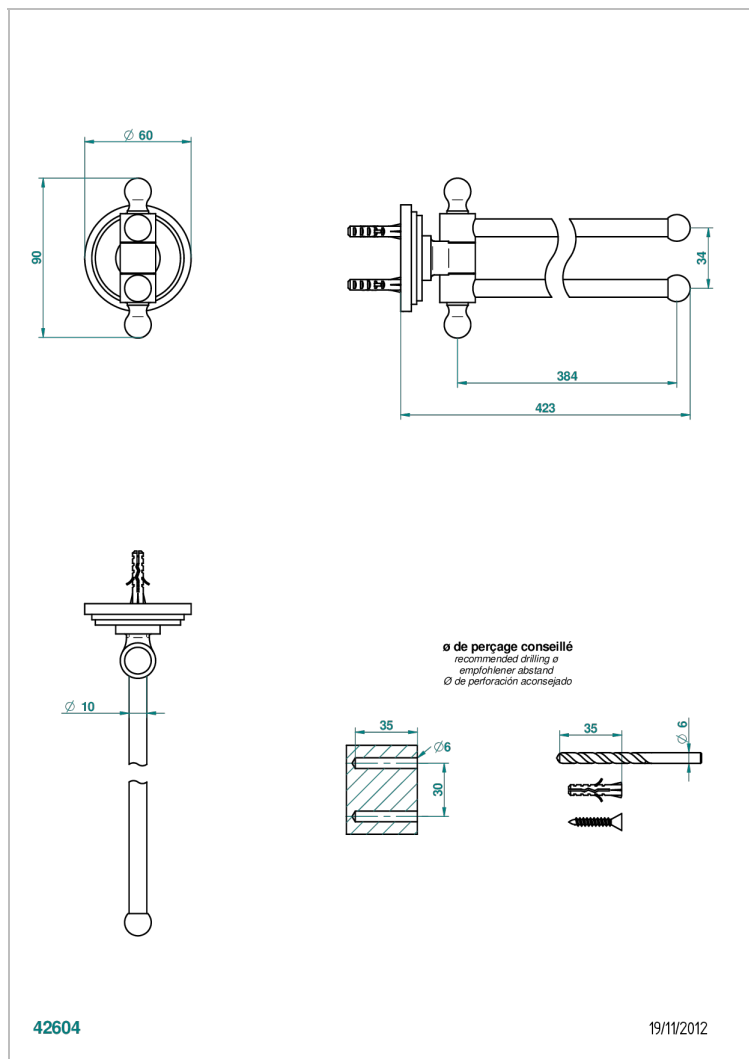

FAUBOURG METAL A MANETTES

G2U-522

Porte-serviettes 2 barres mobiles Ø16 mm long. 400 mm

THG[®]
PARIS

CARACTÉRISTIQUES

- Accessoire en laiton

FINITIONS DISPONIBLES

Chromé - A02
Chromé / doré - G02
Chromé mat - C02
Doré brillant - F01
Doré mat - F07
Laiton fumé naturel - A13

Nickel brillant - B01
Nickel mat - C01
Noir mat céramique - D30
Or pâle - F30
Or pâle mat - F31
Pvd blush - H62

Pvd blush mat - H60
Pvd couleur bronze brown - F33
Pvd couleur bronze brown - mat - F34
Pvd couleur doré - H52
Pvd couleur doré mat - H53
Pvd couleur laiton - H49

Pvd couleur laiton mat - H50
Pvd couleur nickel - H55
Pvd couleur nickel mat - H56
Pvd graphite - H64
Pvd graphite mat - H65
Pvd umber - H66

Pvd umber mat - H67
Vieux nickel - H28