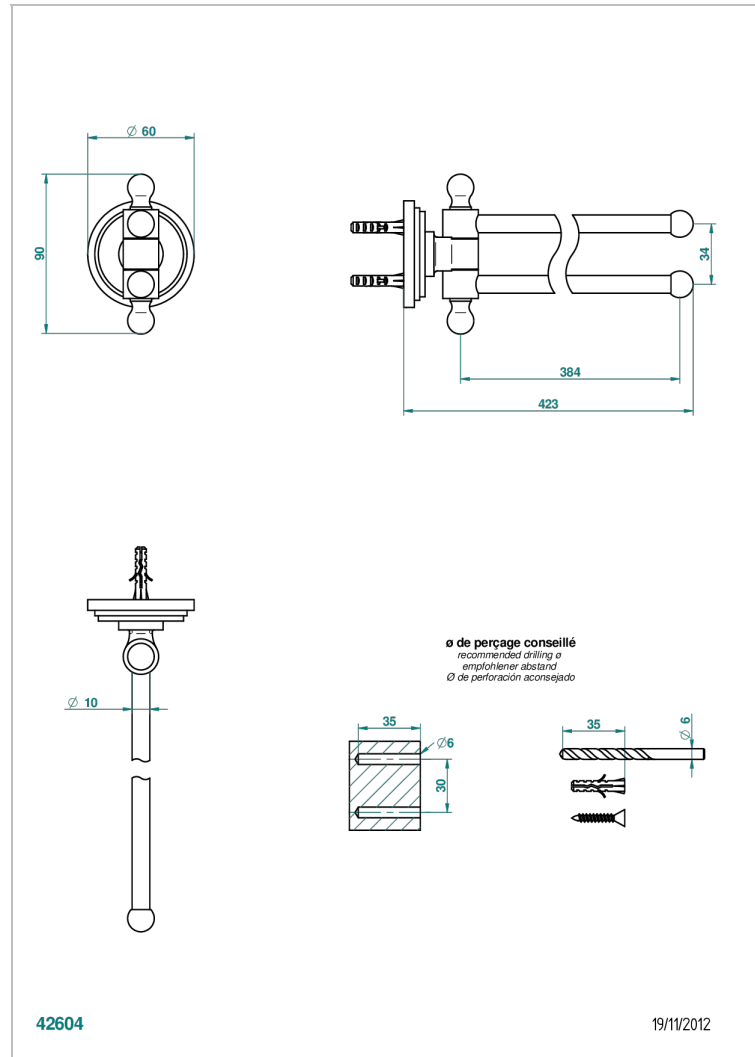

# FAUBOURG METAL CON MANETAS

G2U-522

Toallero doble con barra movil lg 400 mm

THG<sup>®</sup>  
PARIS

## CARACTERÍSTICAS

- Faubourg metal con manetas
- Toallero doble con barra movil lg 400 mm