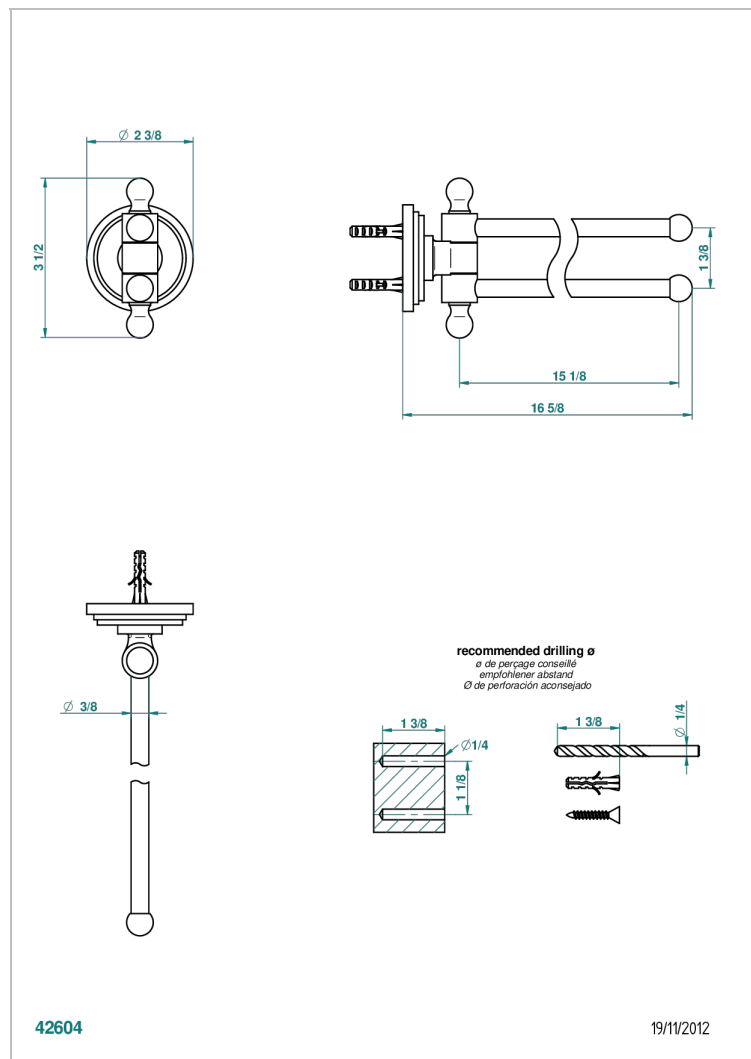

# FAUBOURG METAL A MANETTES

G2U-522

Porte-serviettes 2 barres mobiles Ø16 mm long. 400 mm

## CARACTÉRISTIQUES

- Accessoire en laiton