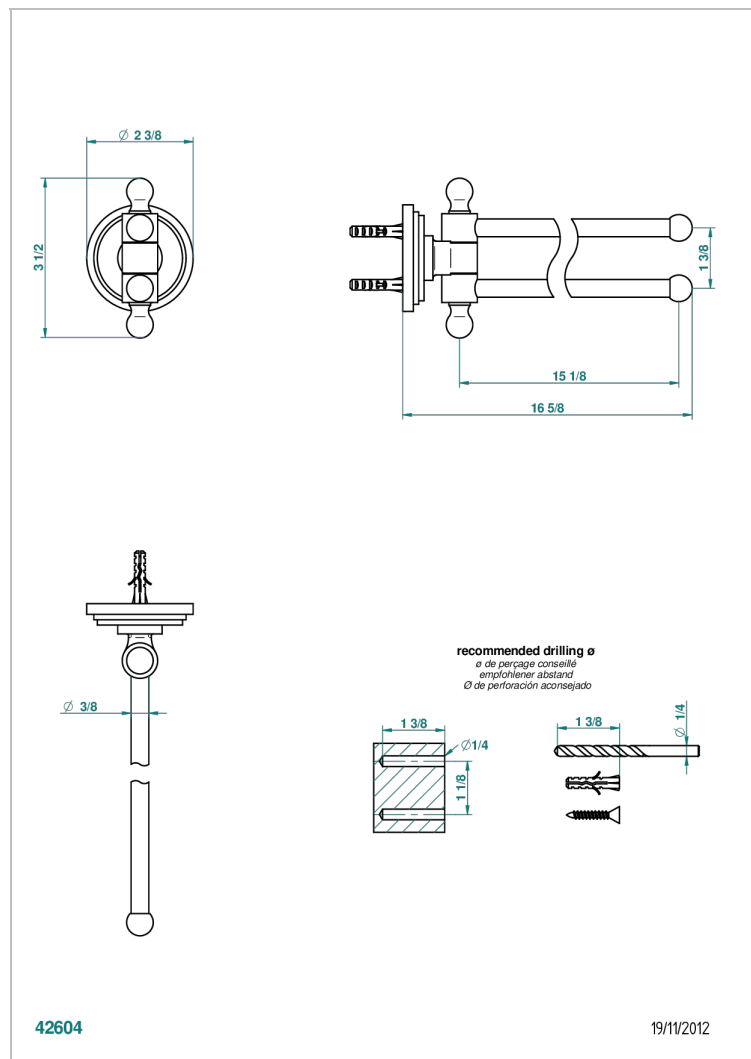

FAUBOURG METAL CON MANETAS

G2U-522

Toallero doble con barra movil lg 400 mm

THG[®]
PARIS

CARACTERÍSTICAS

- Faubourg metal con manetas
- Toallero doble con barra movil lg 400 mm

ACABADOS DISPONIBLES

Cerámica negra mate - D30
Cromo - A02
Cromo / dorado - G02
Cromo mate - C02
Dorado - F01
Dorado mate - F07