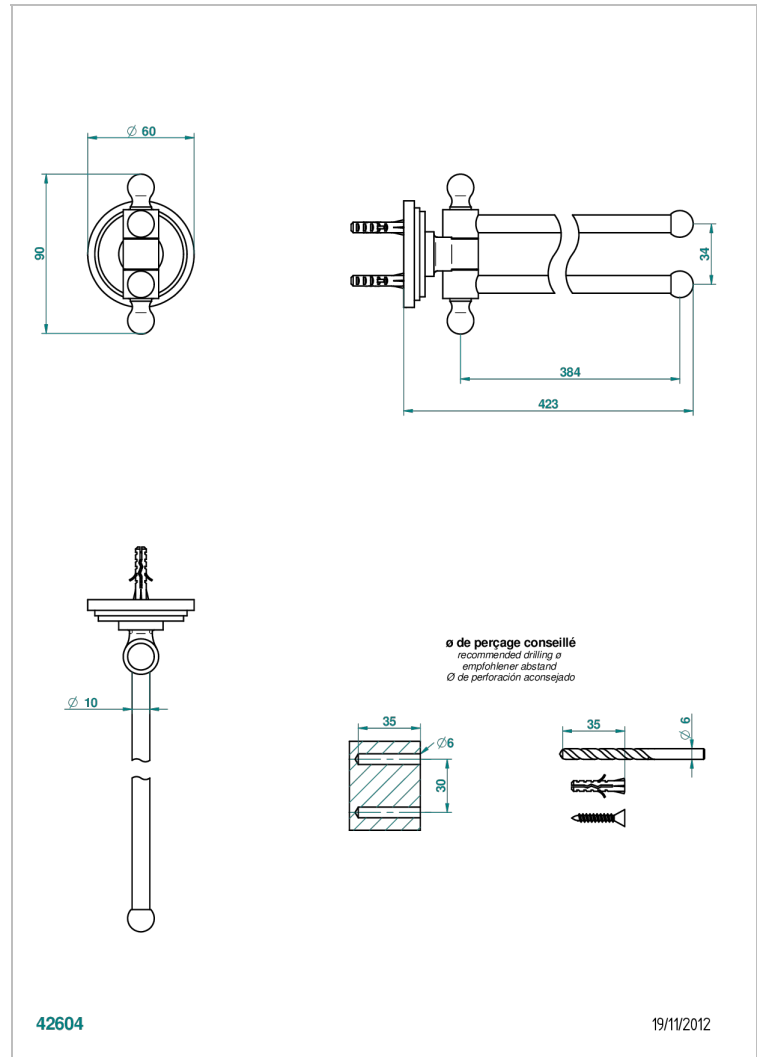

FRIVOLE CON MANETAS

G2S-522

Toallero doble con barra movil lg 400 mm

THG[®]
PARIS

CARACTERÍSTICAS

- Frivole con manetas
- Toallero doble con barra movil lg 400 mm

ACABADOS DISPONIBLES

Cerámica negra mate - D30
Cromo - A02
Cromo / dorado - G02
Cromo mate - C02
Dorado - F01
Dorado mate - F07