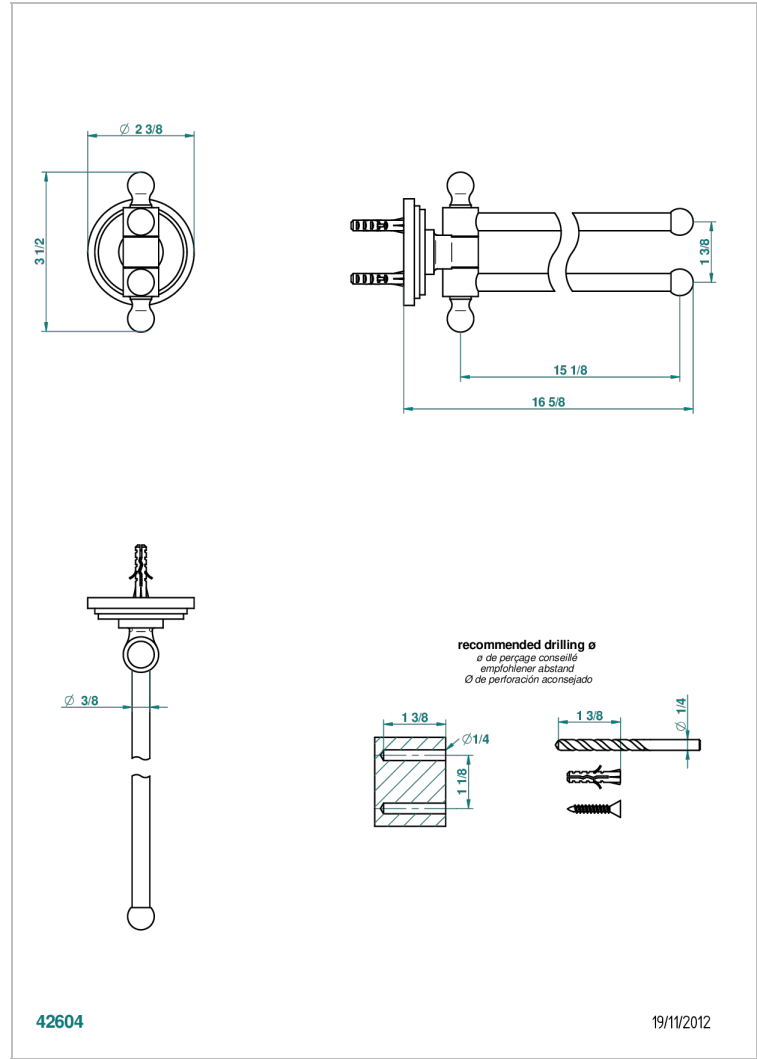

FRIVOLE A MANETTES

G2S-522

Porte-serviettes 2 barres mobiles Ø16 mm long. 400 mm

THG[®]
PARIS

CARACTÉRISTIQUES

- Accessoire en laiton

FINITIONS DISPONIBLES

Chromé - A02
Chromé / doré - G02
Chromé mat - C02
Doré brillant - F01
Doré mat - F07
Nickel brillant - B01

Nickel mat - C01
Noir mat céramique - D30
Or pâle - F30
Or pâle mat - F31
Pvd blush - H62
Pvd blush mat - H60

Pvd couleur bronze brown - F33
Pvd couleur bronze brown - mat - F34
Pvd couleur doré - H52
Pvd couleur doré mat - H53
Pvd couleur laiton - H49
Pvd couleur laiton mat - H50

Pvd couleur nickel - H55
Pvd couleur nickel mat - H56
Pvd graphite - H64
Pvd graphite mat - H65
Pvd umber - H66
Pvd umber mat - H67

Vieux nickel - H28