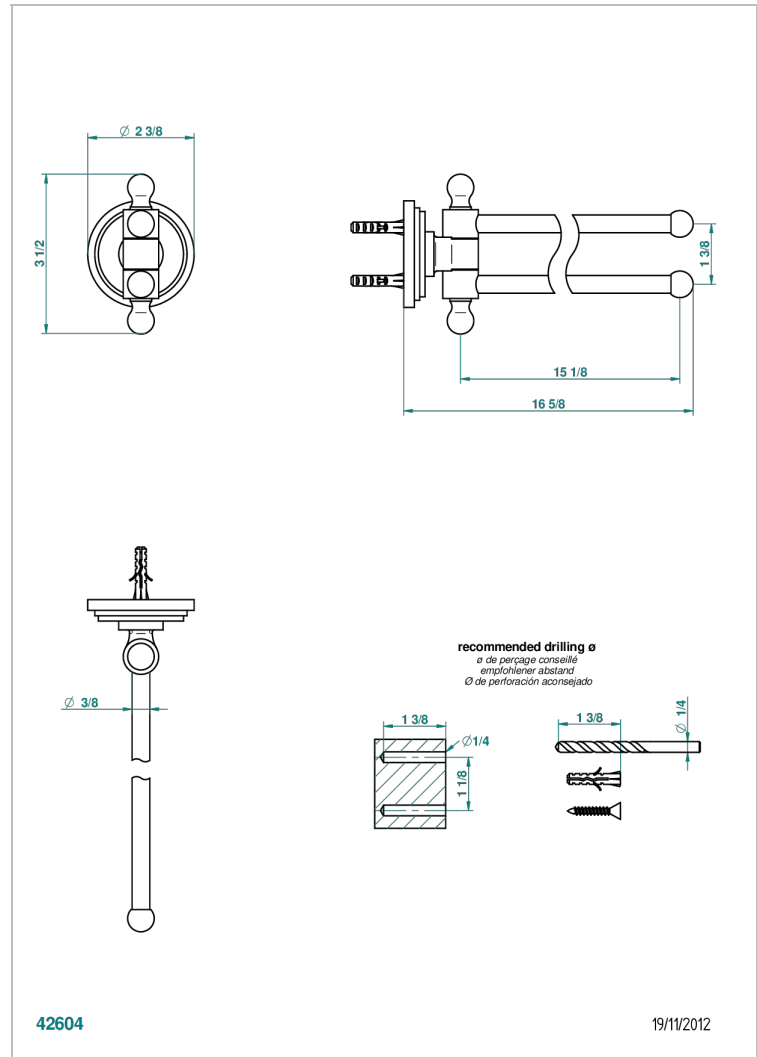

# FRIVOLE CON MANETAS

G2S-522

Toallero doble con barra movil lg 400 mm

THG<sup>®</sup>  
PARIS

## CARACTERÍSTICAS

- Frivole con manetas
- Toallero doble con barra movil lg 400 mm