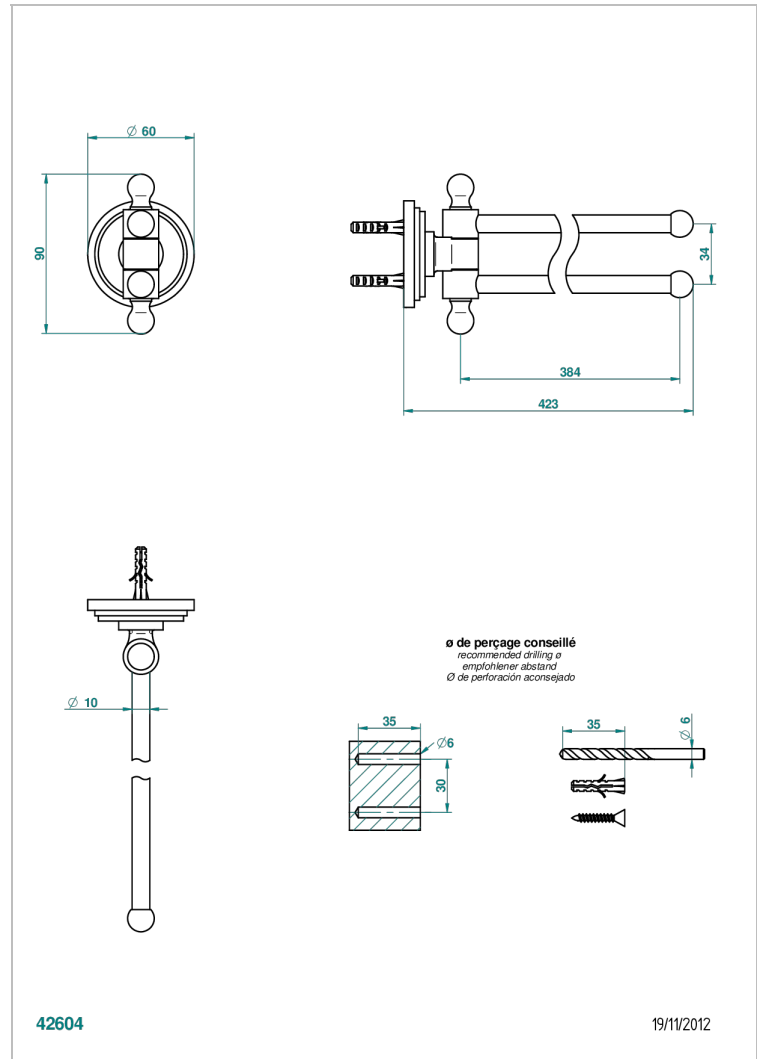

FRIVOLE A MANETTES

G2S-522

Porte-serviettes 2 barres mobiles Ø16 mm long. 400 mm

THG[®]
PARIS

CARACTÉRISTIQUES

- Accessoire en laiton

FINITIONS DISPONIBLES

Chromé - A02
Chromé / doré - G02
Chromé mat - C02
Doré brillant - F01
Doré mat - F07
Nickel brillant - B01

Nickel mat - C01
Noir mat céramique - D30
Or pâle - F30
Or pâle mat - F31
Pvd blush - H62
Pvd blush mat - H60

Pvd couleur bronze brown - F33
Pvd couleur bronze brown - mat - F34
Pvd couleur doré - H52
Pvd couleur doré mat - H53
Pvd couleur laiton - H49
Pvd couleur laiton mat - H50

Pvd couleur nickel - H55
Pvd couleur nickel mat - H56
Pvd graphite - H64
Pvd graphite mat - H65
Pvd umber - H66
Pvd umber mat - H67

Vieux nickel - H28