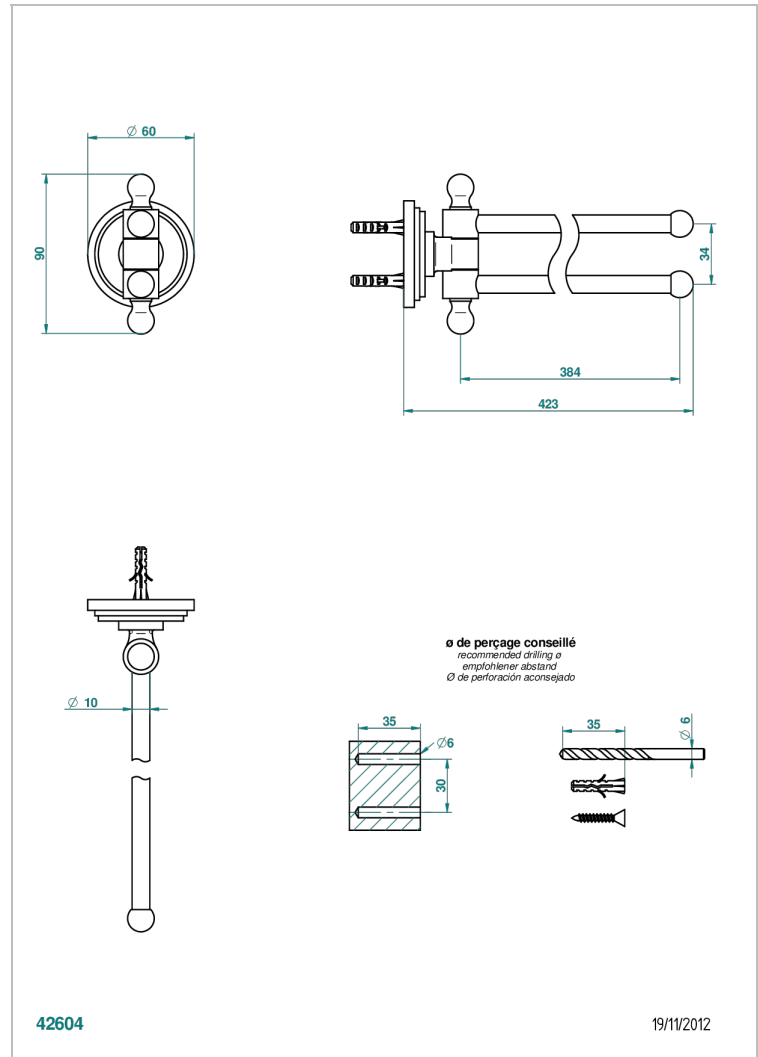

FRIVOLE CON MANETAS

G2S-522

Toallero doble con barra movil lg 400 mm

THG[®]
PARIS

CARACTERÍSTICAS

- Frivole con manetas
- Toallero doble con barra movil lg 400 mm

ACABADOS DISPONIBLES

Cerámica negra mate - D30
Cromo - A02
Cromo / dorado - G02
Cromo mate - C02
Dorado - F01
Dorado mate - F07