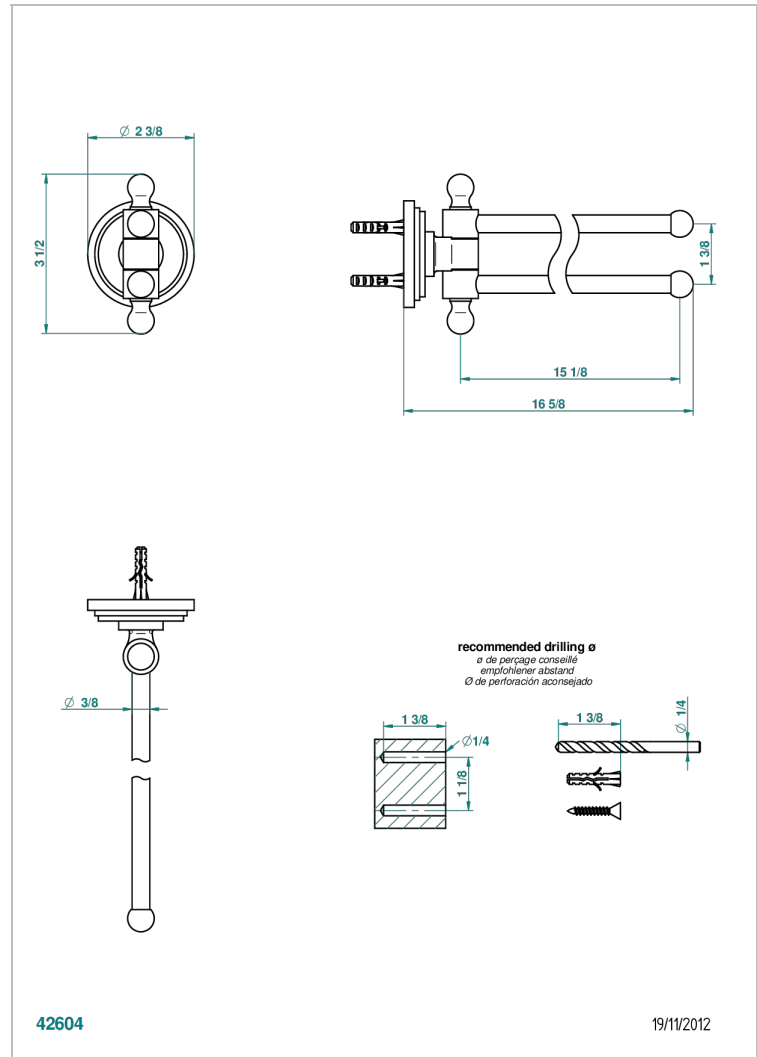

FRIVOLE A MANETTES

G2S-522

Porte-serviettes 2 barres mobiles Ø16 mm long. 400 mm

THG[®]
PARIS

CARACTÉRISTIQUES

- Accessoire en laiton

FINITIONS DISPONIBLES

Chromé - A02
Chromé / doré - G02
Chromé mat - C02
Doré brillant - F01
Doré mat - F07
Nickel brillant - B01

Nickel mat - C01
Noir mat céramique - D30
Or pâle - F30
Or pâle mat - F31
Pvd blush - H62
Pvd blush mat - H60

Pvd couleur bronze brown - F33
Pvd couleur bronze brown - mat - F34
Pvd couleur doré - H52
Pvd couleur doré mat - H53
Pvd couleur laiton - H49
Pvd couleur laiton mat - H50