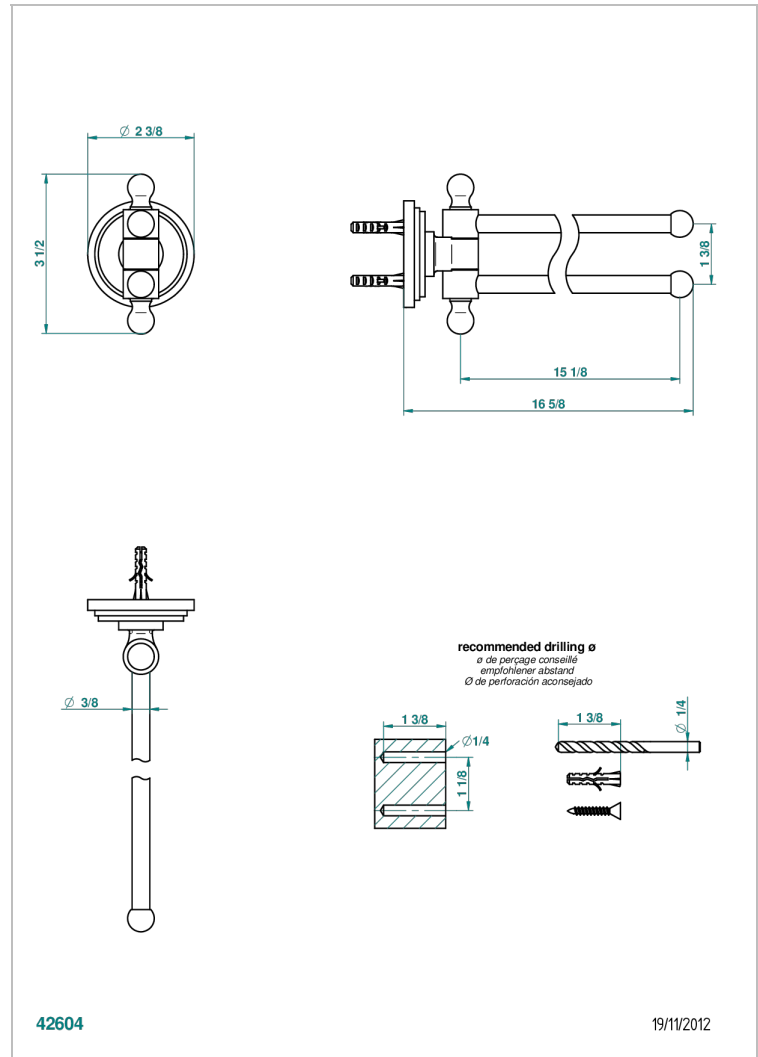

FRIVOLE CON MANETAS

G2S-522

Toallero doble con barra movil lg 400 mm

THG[®]
PARIS

CARACTERÍSTICAS

- Frivole con manetas
- Toallero doble con barra movil lg 400 mm

ACABADOS DISPONIBLES

Cerámica negra mate - D30
Cromo - A02
Cromo / dorado - G02
Cromo mate - C02
Dorado - F01
Dorado mate - F07