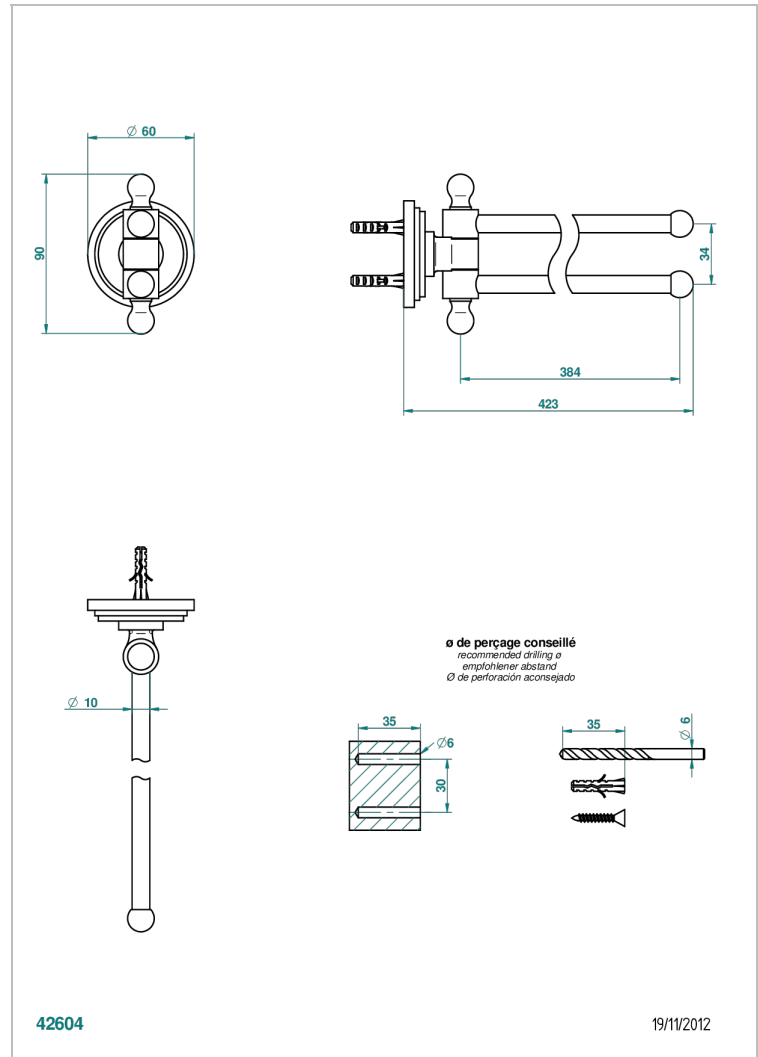

FRIVOLE A MANETTES

G2S-522

Porte-serviettes 2 barres mobiles Ø16 mm long. 400 mm

THG[®]
PARIS

CARACTÉRISTIQUES

- Accessoire en laiton

FINITIONS DISPONIBLES

Chromé - A02
Chromé / doré - G02
Chromé mat - C02
Doré brillant - F01
Doré mat - F07
Nickel brillant - B01

Nickel mat - C01
Noir mat céramique - D30
Or pâle - F30
Or pâle mat - F31
Pvd blush - H62
Pvd blush mat - H60

Pvd couleur bronze brown - F33
Pvd couleur bronze brown - mat - F34
Pvd couleur doré - H52
Pvd couleur doré mat - H53
Pvd couleur laiton - H49
Pvd couleur laiton mat - H50

Pvd couleur nickel - H55
Pvd couleur nickel mat - H56
Pvd graphite - H64
Pvd graphite mat - H65
Pvd umber - H66
Pvd umber mat - H67

Vieux nickel - H28