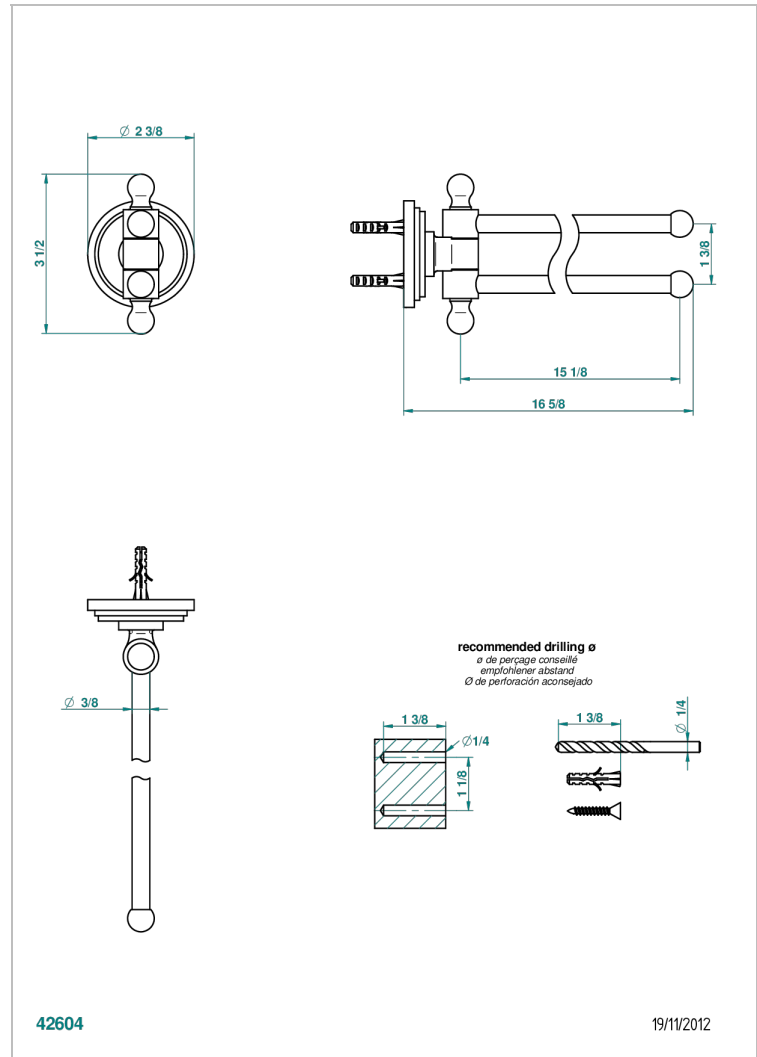

# FRIVOLE A MANETTES

G2S-522

Porte-serviettes 2 barres mobiles Ø16 mm long. 400 mm

THG<sup>®</sup>  
PARIS

## CARACTÉRISTIQUES

- Accessoire en laiton

Vieux nickel - H28