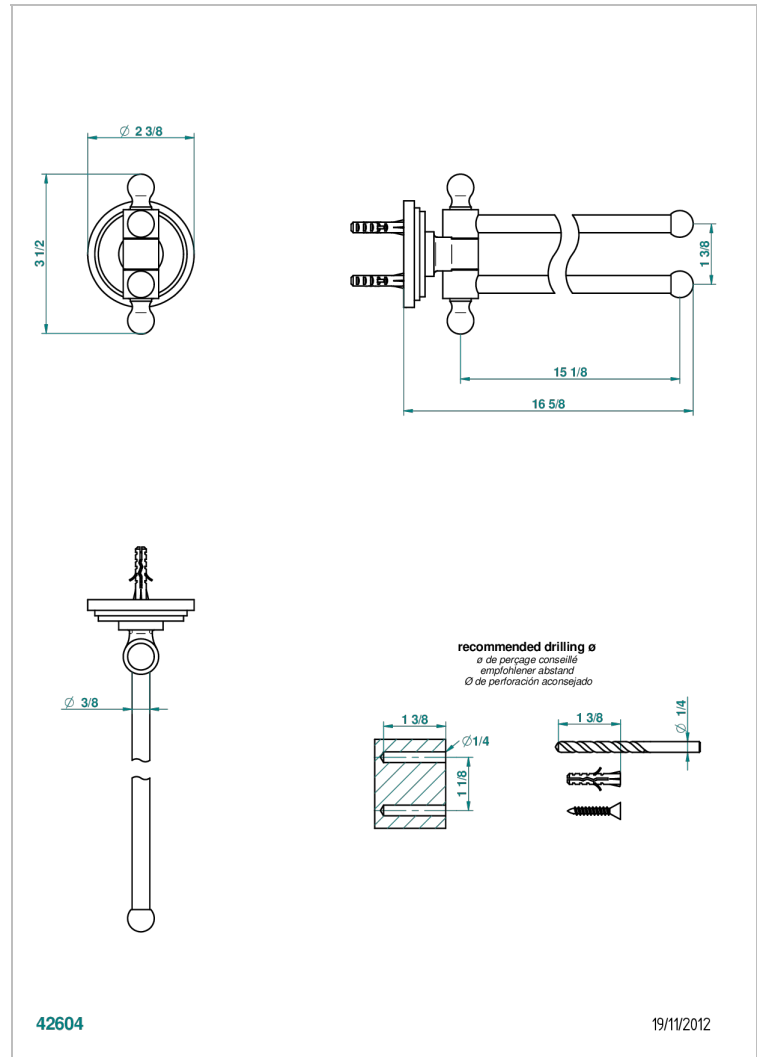

FRIVOLE CON MANETAS

G2S-522

Toallero doble con barra movil lg 400 mm

THG[®]
PARIS

CARACTERÍSTICAS

- Frivole con manetas
- Toallero doble con barra movil lg 400 mm

ACABADOS DISPONIBLES

Cerámica negra mate - D30
Cromo - A02
Cromo / dorado - G02
Cromo mate - C02
Dorado - F01
Dorado mate - F07