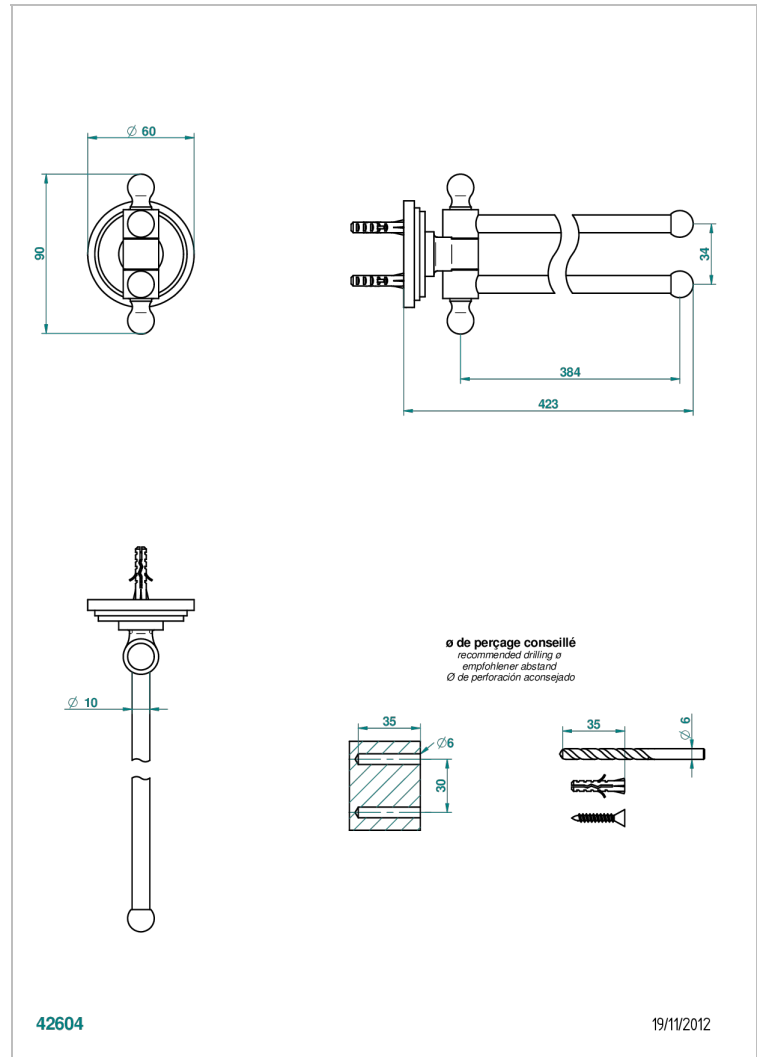

FROUFROU A MANETTES

G2P-522

Porte-serviettes 2 barres mobiles Ø16 mm long. 400 mm

THG[®]
PARIS

CARACTÉRISTIQUES

- Accessoire en laiton

FINITIONS DISPONIBLES

Chromé - A02
Chromé / doré - G02
Chromé mat - C02
Doré brillant - F01
Doré mat - F07
Nickel brillant - B01

Nickel mat - C01
Noir mat céramique - D30
Or pâle - F30
Or pâle mat - F31
Pvd blush - H62
Pvd blush mat - H60

Pvd couleur bronze brown - F33
Pvd couleur bronze brown - mat - F34
Pvd couleur doré - H52
Pvd couleur doré mat - H53
Pvd couleur laiton - H49
Pvd couleur laiton mat - H50

Pvd couleur nickel - H55
Pvd couleur nickel mat - H56
Pvd graphite - H64
Pvd graphite mat - H65
Pvd umber - H66
Pvd umber mat - H67

Vieux nickel - H28