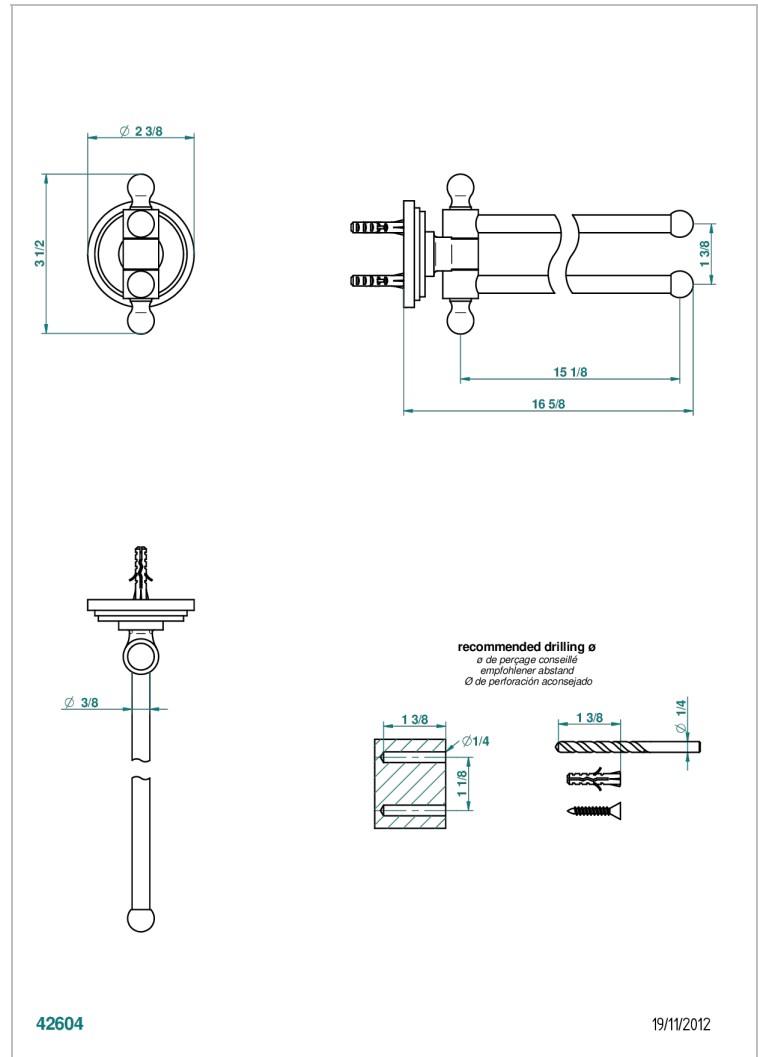

FROUFROU A MANETTES

G2P-522

Porte-serviettes 2 barres mobiles Ø16 mm long. 400 mm

THG[®]
PARIS

CARACTÉRISTIQUES

- Accessoire en laiton

FINITIONS DISPONIBLES

Chromé - A02
Chromé / doré - G02
Chromé mat - C02
Doré brillant - F01
Doré mat - F07
Nickel brillant - B01

Nickel mat - C01
Noir mat céramique - D30
Or pâle - F30
Or pâle mat - F31
Pvd blush - H62
Pvd blush mat - H60

Pvd couleur bronze brown - F33
Pvd couleur bronze brown - mat - F34
Pvd couleur doré - H52
Pvd couleur doré mat - H53
Pvd couleur laiton - H49
Pvd couleur laiton mat - H50