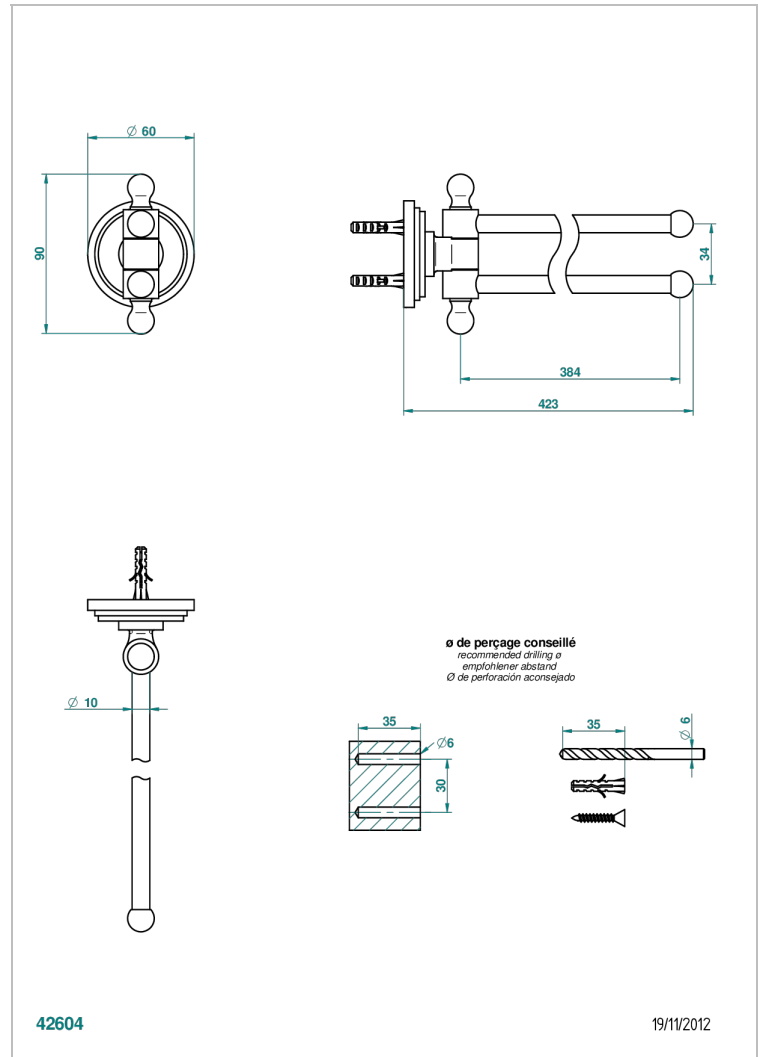

# FROUFROU A MANETTES

G2P-522

Porte-serviettes 2 barres mobiles Ø16 mm long. 400 mm

THG<sup>®</sup>  
PARIS

## CARACTÉRISTIQUES

- Accessoire en laiton

Vieux nickel - H28