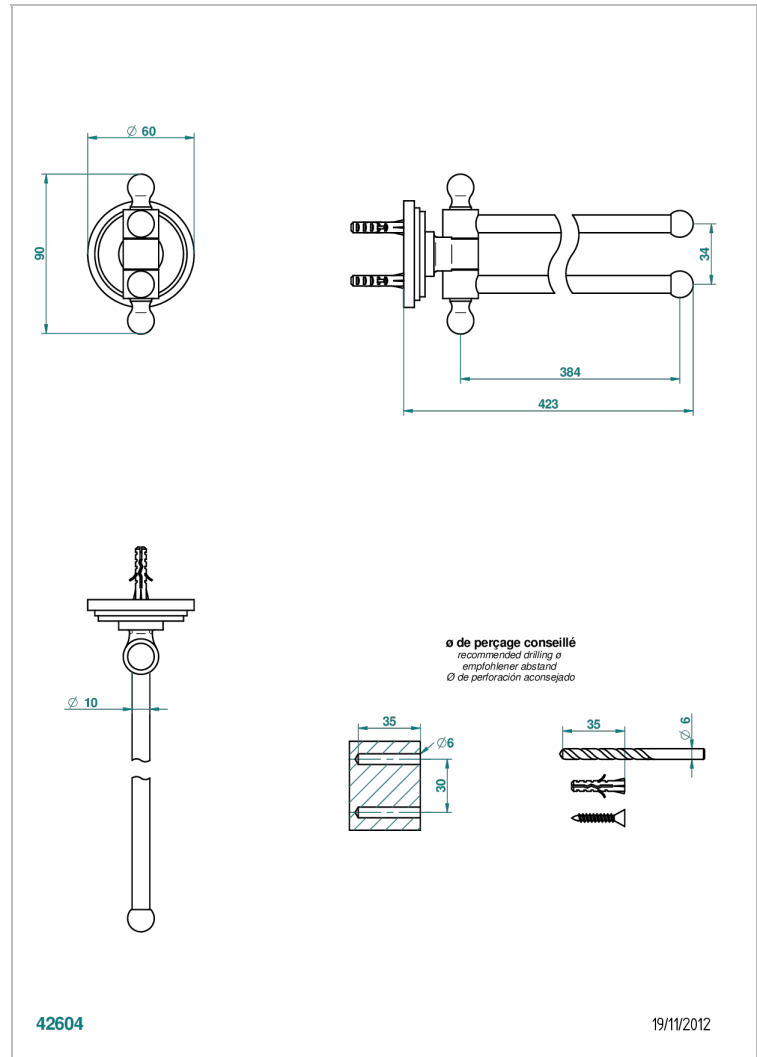

FROUFROU CON MANETAS

G2P-522

Toallero doble con barra movil lg 400 mm

THG[®]
PARIS

CARACTERÍSTICAS

- Froufrou con manetas
- Toallero doble con barra movil lg 400 mm

ACABADOS DISPONIBLES

Cerámica negra mate - D30
Cromo - A02
Cromo / dorado - G02
Cromo mate - C02
Dorado - F01
Dorado mate - F07