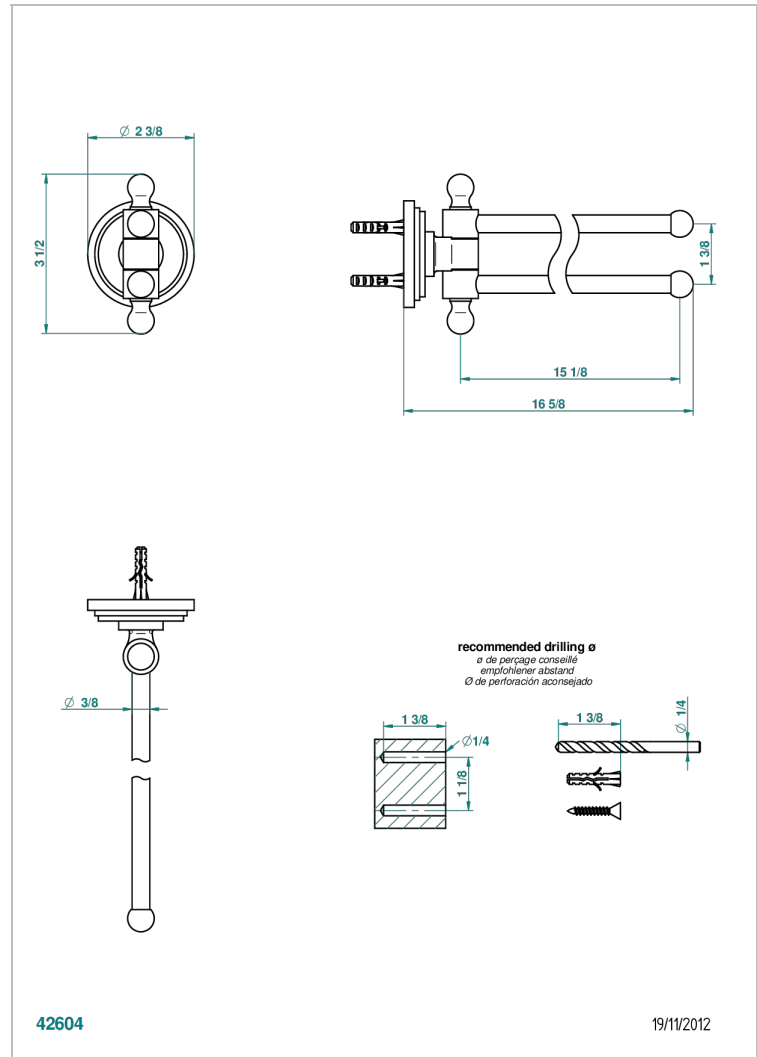

FROUFROU A MANETTES

G2P-522

Porte-serviettes 2 barres mobiles Ø16 mm long. 400 mm

THG[®]
PARIS

CARACTÉRISTIQUES

- Accessoire en laiton

FINITIONS DISPONIBLES

Chromé - A02
Chromé / doré - G02
Chromé mat - C02
Doré brillant - F01
Doré mat - F07
Nickel brillant - B01

Nickel mat - C01
Noir mat céramique - D30
Or pâle - F30
Or pâle mat - F31
Pvd blush - H62
Pvd blush mat - H60

Pvd couleur bronze brown - F33
Pvd couleur bronze brown - mat - F34
Pvd couleur doré - H52
Pvd couleur doré mat - H53
Pvd couleur laiton - H49
Pvd couleur laiton mat - H50