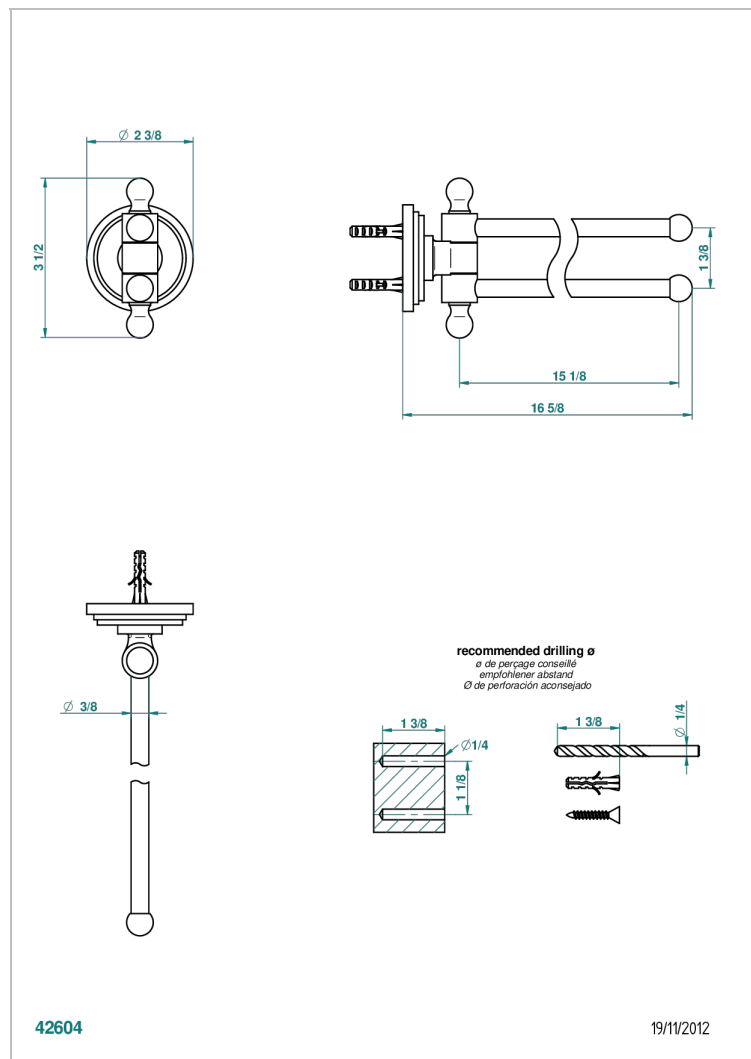

# FROUFROU CON MANETAS

G2P-522

Toallero doble con barra movil lg 400 mm

THG<sup>®</sup>  
PARIS

## CARACTERÍSTICAS

- Froufrou con manetas
- Toallero doble con barra movil lg 400 mm