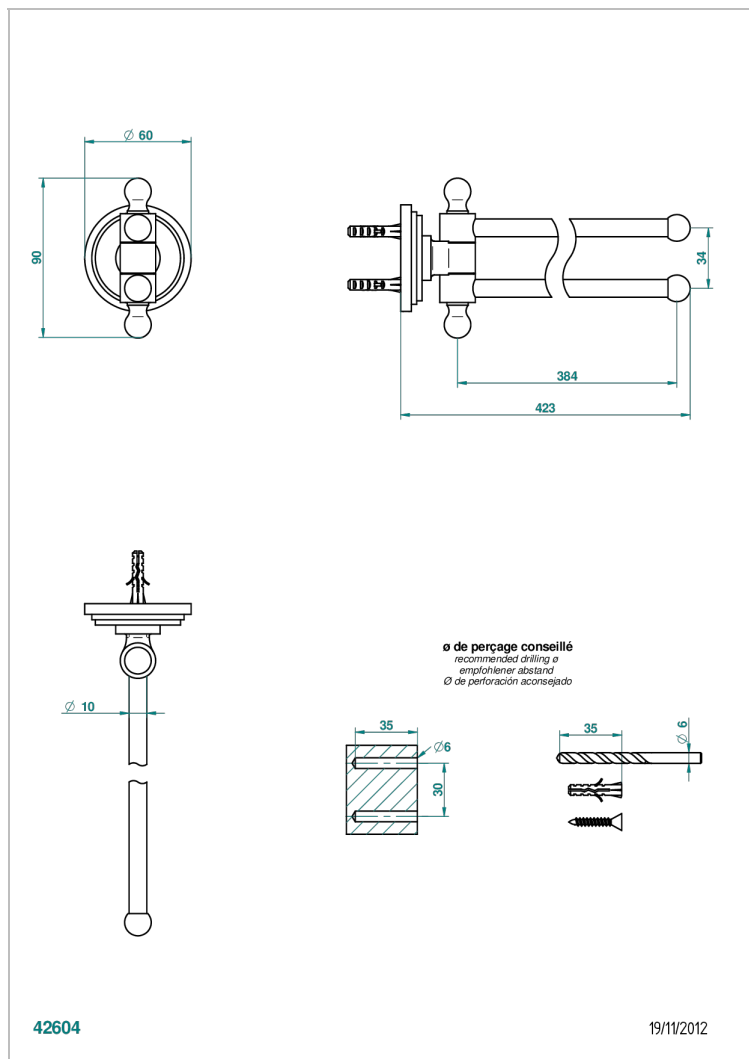

ФРОУФРОУ С РУКОЯТКАМИ

G2P-522

Полотенцедержатель двойной - 2 подвижные рейки - Д: 400 мм, диаметр : 16 мм

THG[®]
PARIS

42604

19/11/2012

ХАРАКТЕРИСТИКИ

- Froufrou с рукоятками
- Полотенцедержатель двойной - 2 подвижные рейки - Д: 400 мм, диаметр : 16 мм