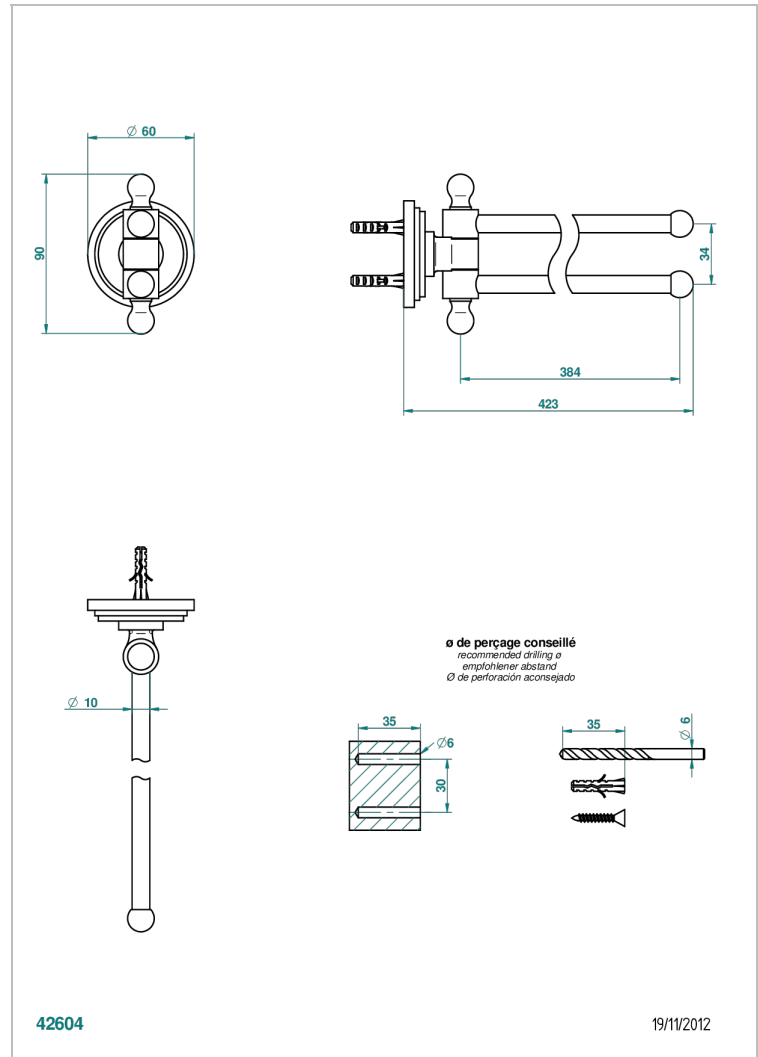

FROUFROU CON MANETAS

G2P-522

Toallero doble con barra movil lg 400 mm

THG[®]
PARIS

CARACTERÍSTICAS

- Froufrou con manetas
- Toallero doble con barra movil lg 400 mm

ACABADOS DISPONIBLES

Cerámica negra mate - D30
Cromo - A02
Cromo / dorado - G02
Cromo mate - C02
Dorado - F01
Dorado mate - F07