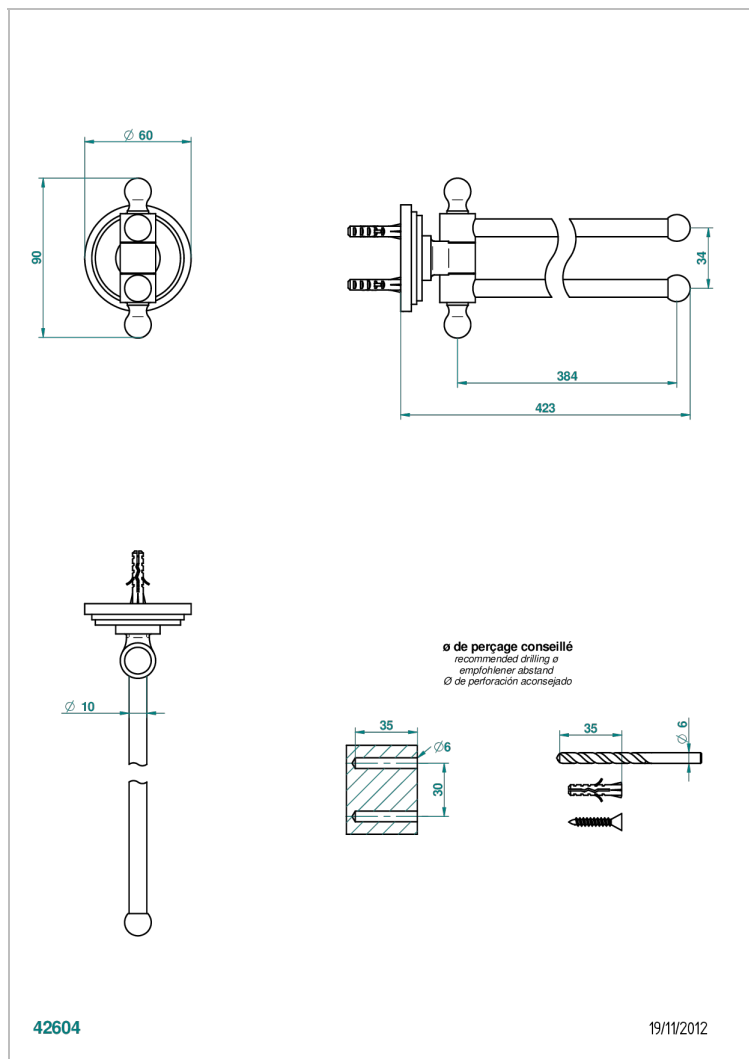

FROUFROU WITH LEVER

G2P-522

双杆活动毛巾架 直径16毫米 长400毫米

THG[®]
PARIS

特色

- Froufrou with lever
- 双杆活动毛巾架 直径16毫米 长400毫米

可选饰面

Black ceram - D30
Blush PVD - H62
Graphite PVD - H64
Matt Umber PVD - H67
Matt blush PVD - H60
Matt graphite PVD - H65

PVD哑光棕铜 - F34
PVD哑光金 - H53
PVD哑光铜 - H50
PVD哑光镍 - H56
PVD抛光铜 - H49
PVD棕铜 - F33

PVD金色 - H52
PVD镍 - H55
Umber PVD - H66
哑光浅金 - F31
哑光金 - F07
哑光铬 - C02

哑光镍 - C01
复古镍 - H28
抛光金 (24K金) - F01
抛光铬 - A02
抛光铬/抛光金 - G02
抛光镍 - B01