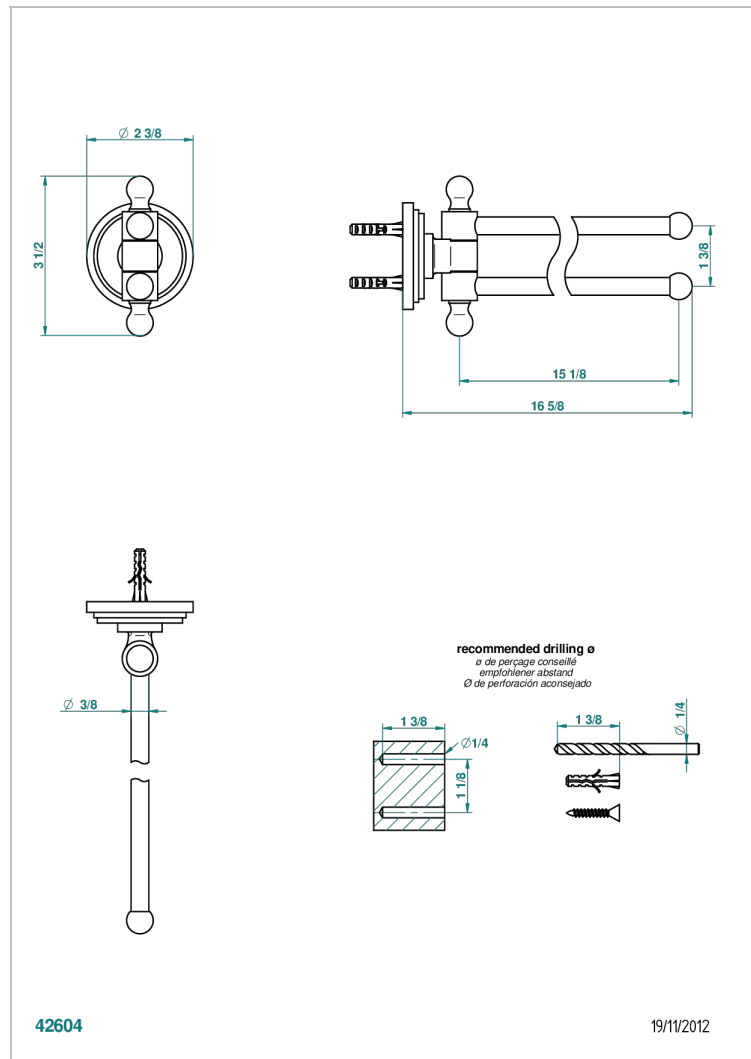

# FROUFROU C РУКОЯТКАМИ

G2P-522

Полотенцедержатель двойной - 2 подвижные рейки - Д: 400 мм, диаметр : 16 мм

THG<sup>®</sup>  
PARIS

## ХАРАКТЕРИСТИКИ

- Froufrou с рукоятками
- Полотенцедержатель двойной - 2 подвижные рейки - Д: 400 мм, диаметр : 16 мм