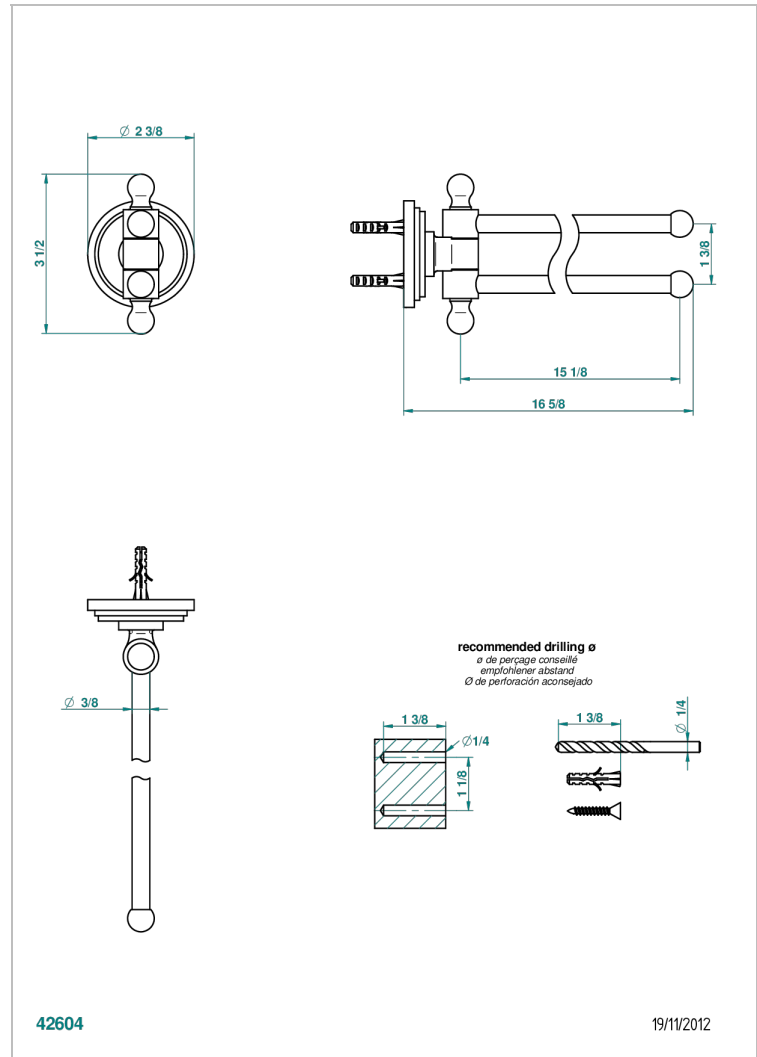

# FROUFROU A MANETTES

G2P-522

Porte-serviettes 2 barres mobiles Ø16 mm long. 400 mm

THG<sup>®</sup>  
PARIS

## CARACTÉRISTIQUES

- Accessoire en laiton

Vieux nickel - H28