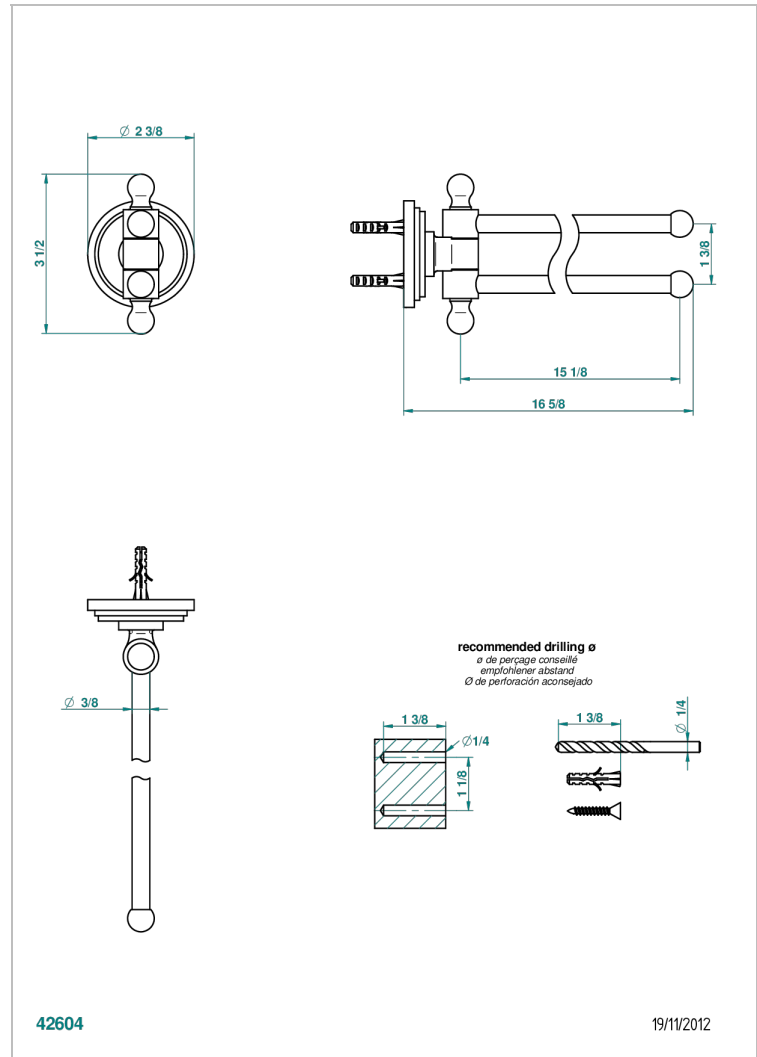

FROUFROU CON MANETAS

G2P-522

Toallero doble con barra movil lg 400 mm

THG[®]
PARIS

CARACTERÍSTICAS

- Froufrou con manetas
- Toallero doble con barra movil lg 400 mm

ACABADOS DISPONIBLES

Cerámica negra mate - D30
Cromo - A02
Cromo / dorado - G02
Cromo mate - C02
Dorado - F01
Dorado mate - F07