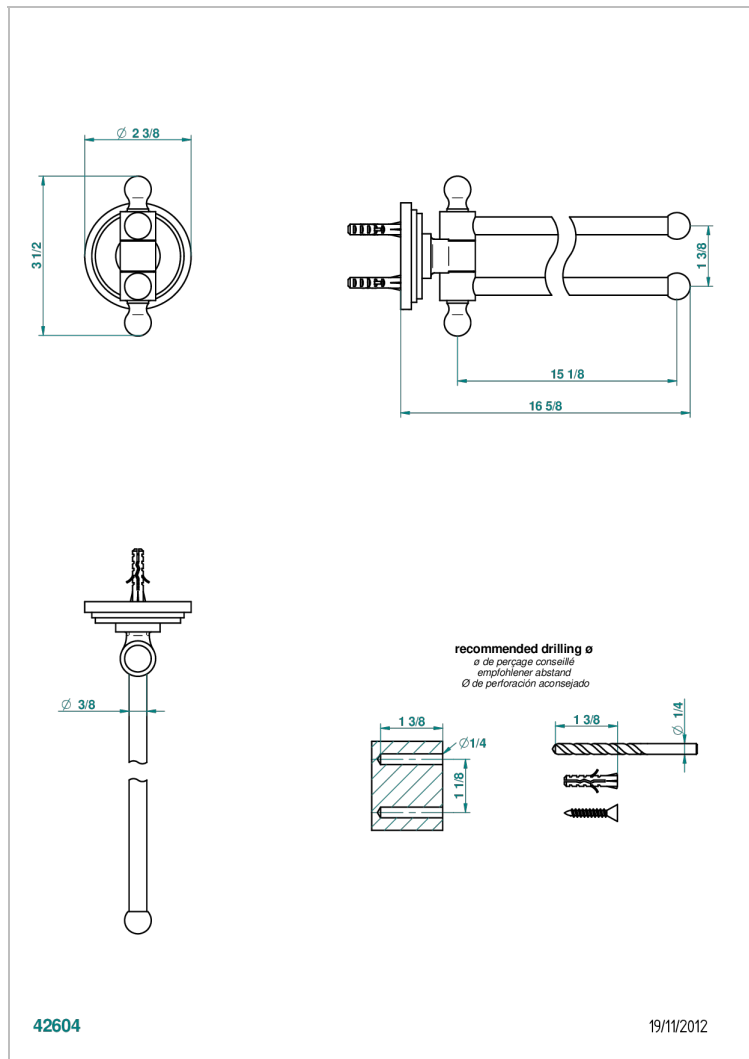

FROUFROU WITH LEVER

G2P-522

双杆活动毛巾架 直径16毫米 长400毫米

THG[®]
PARIS

特色

- Froufrou with lever
- 双杆活动毛巾架 直径16毫米 长400毫米

可选饰面

Black ceram - D30
Blush PVD - H62
Graphite PVD - H64
Matt Umber PVD - H67
Matt blush PVD - H60
Matt graphite PVD - H65