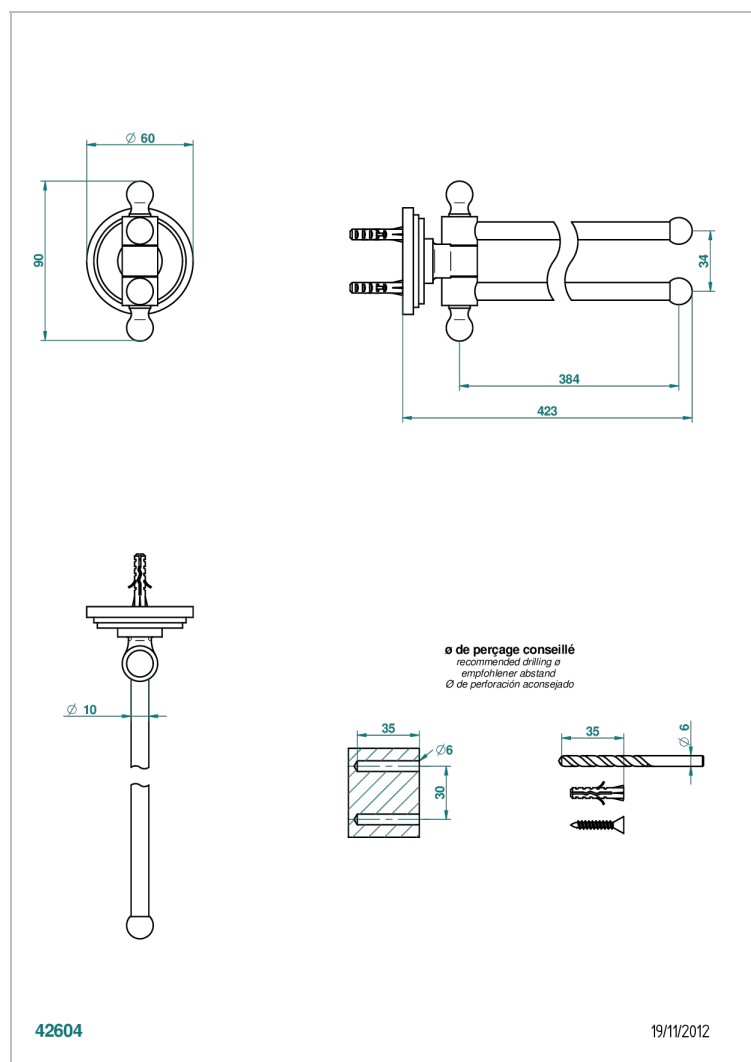

# FAUBOURG PORCELANA NEGRA CON MANETAS

THG<sup>®</sup>  
PARIS

G2M-522

Toallero doble con barra movil lg 400 mm

## CARACTERÍSTICAS

- Faubourg porcelana negra con manetas
- Toallero doble con barra movil lg 400 mm