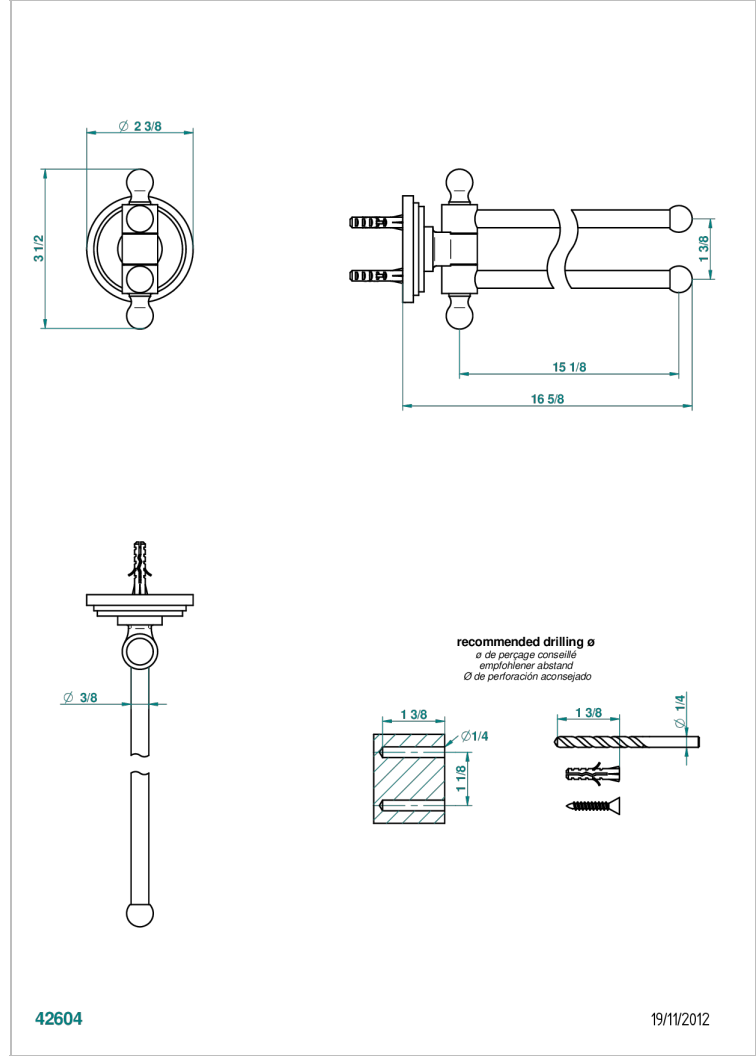

FAUBOURG PORCELAINE NOIRE A MANETTES

THG[®]
PARIS

G2M-522

Porte-serviettes 2 barres mobiles Ø16 mm long. 400 mm

CARACTÉRISTIQUES

- Accessoire en laiton

FINITIONS DISPONIBLES

Chromé - A02
Chromé / doré - G02
Chromé mat - C02
Doré brillant - F01
Doré mat - F07
Laiton fumé naturel - A13

Nickel brillant - B01
Nickel mat - C01
Noir mat céramique - D30
Or pâle - F30
Or pâle mat - F31
Pvd blush - H62

Pvd blush mat - H60
Pvd couleur bronze brown - F33
Pvd couleur bronze brown - mat - F34
Pvd couleur doré - H52
Pvd couleur doré mat - H53
Pvd couleur laiton - H49

Pvd couleur laiton mat - H50
Pvd couleur nickel - H55
Pvd couleur nickel mat - H56
Pvd graphite - H64
Pvd graphite mat - H65
Pvd umber - H66

Pvd umber mat - H67
Vieux nickel - H28