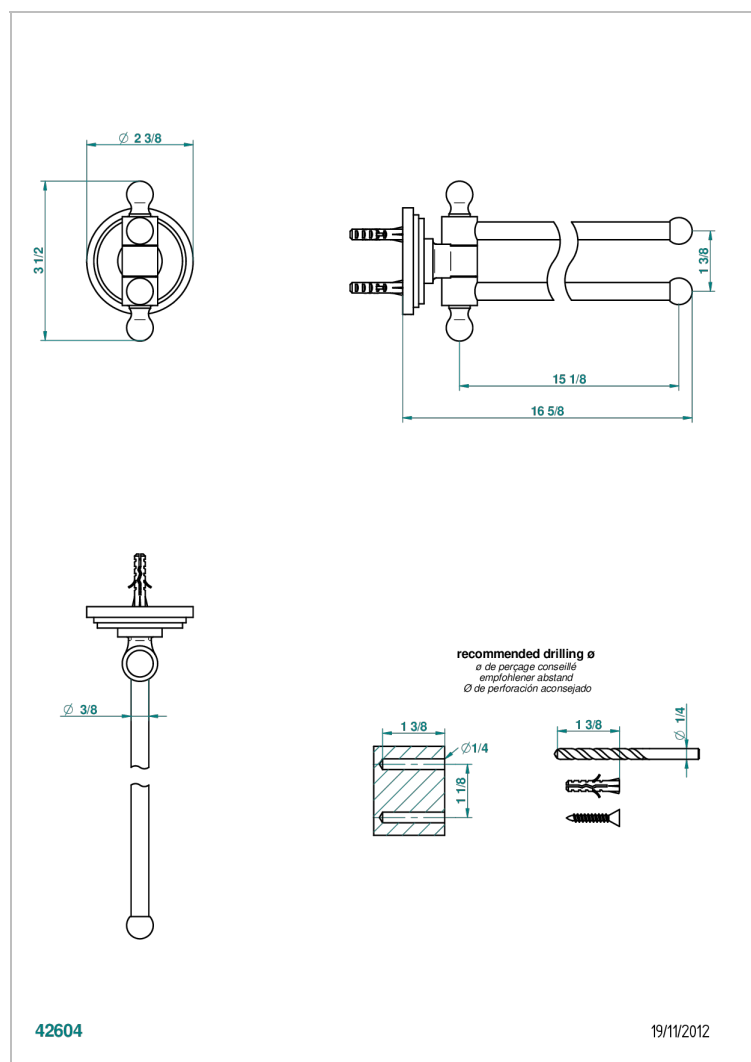

FAUBOURG PORCELANA NEGRA CON MANETAS

G2M-522

Toallero doble con barra movil lg 400 mm

CARACTERÍSTICAS

- Faubourg porcelana negra con manetas
- Toallero doble con barra movil lg 400 mm

ACABADOS DISPONIBLES

Cerámica negra mate - D30
Cromo - A02
Cromo / dorado - G02
Cromo mate - C02
Dorado - F01
Dorado mate - F07