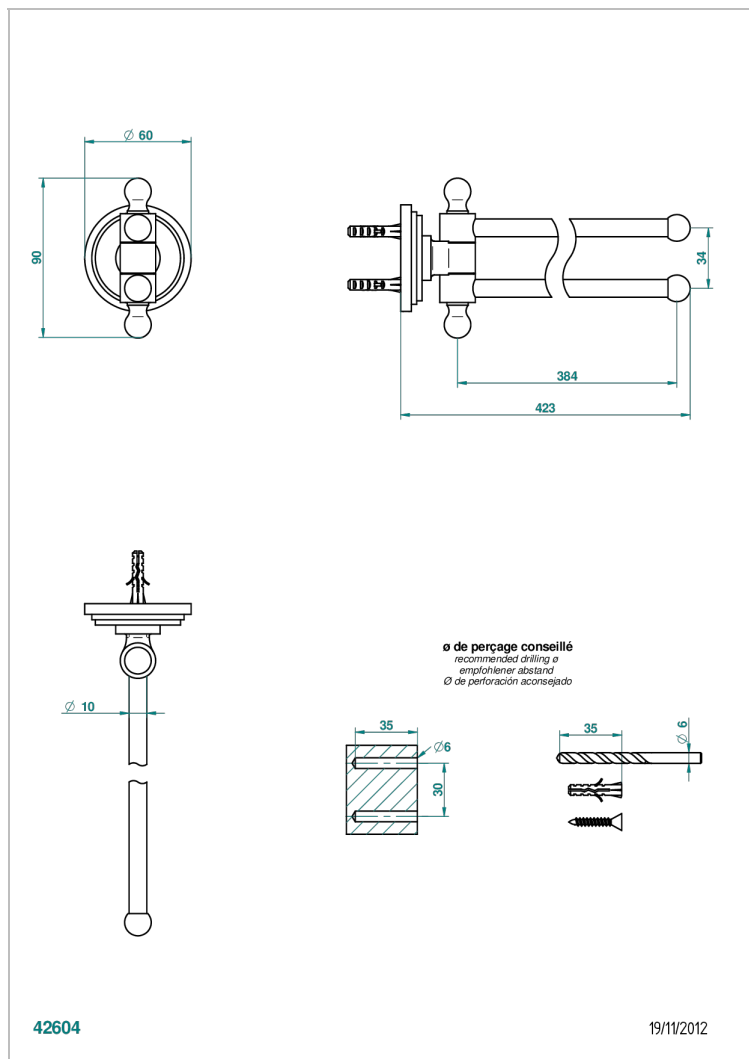

FAUBOURG PORCELAINE NOIRE A MANETTES

THG[®]
PARIS

G2M-522

Porte-serviettes 2 barres mobiles Ø16 mm long. 400 mm

CARACTÉRISTIQUES

- Accessoire en laiton

FINITIONS DISPONIBLES

Chromé - A02
Chromé / doré - G02
Chromé mat - C02
Doré brillant - F01
Doré mat - F07
Laiton fumé naturel - A13

Nickel brillant - B01
Nickel mat - C01
Noir mat céramique - D30
Or pâle - F30
Or pâle mat - F31
Pvd blush - H62

Pvd blush mat - H60
Pvd couleur bronze brown - F33
Pvd couleur bronze brown - mat - F34
Pvd couleur doré - H52
Pvd couleur doré mat - H53
Pvd couleur laiton - H49

Pvd couleur laiton mat - H50
Pvd couleur nickel - H55
Pvd couleur nickel mat - H56
Pvd graphite - H64
Pvd graphite mat - H65
Pvd umber - H66

Pvd umber mat - H67
Vieux nickel - H28