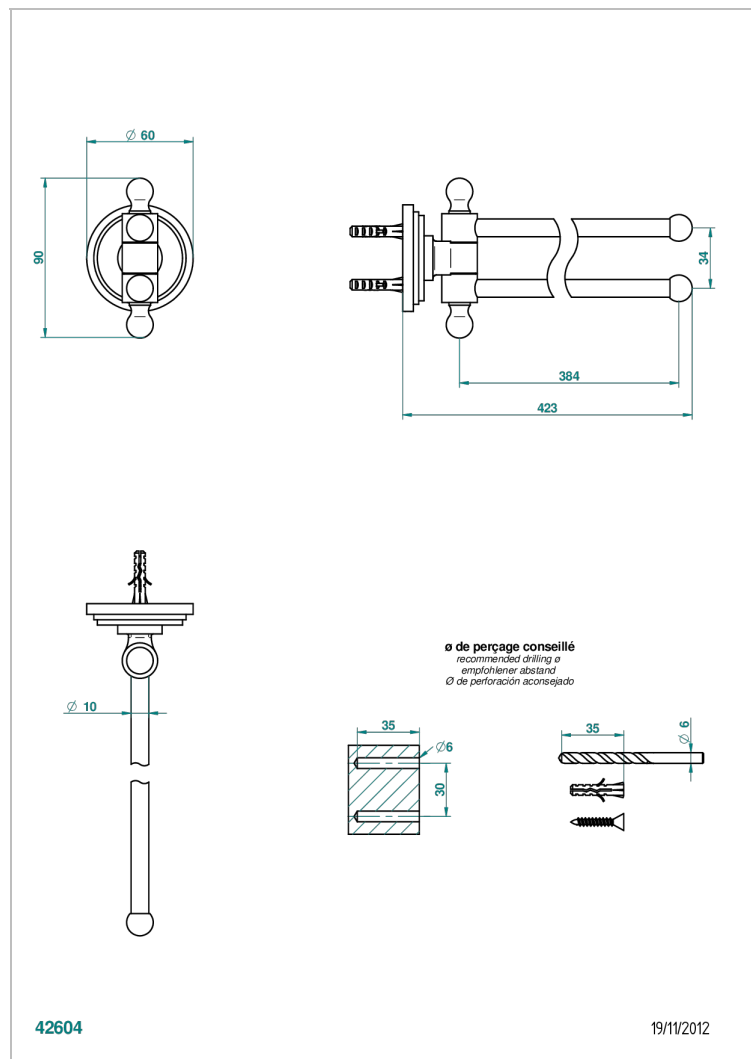

FAUBOURG PORCELANA NEGRA CON MANETAS

THG[®]
PARIS

G2M-522

Toallero doble con barra movil lg 400 mm

CARACTERÍSTICAS

- Faubourg porcelana negra con manetas
- Toallero doble con barra movil lg 400 mm

ACABADOS DISPONIBLES

Pvd umber - H66
Pvd umber mate - H67