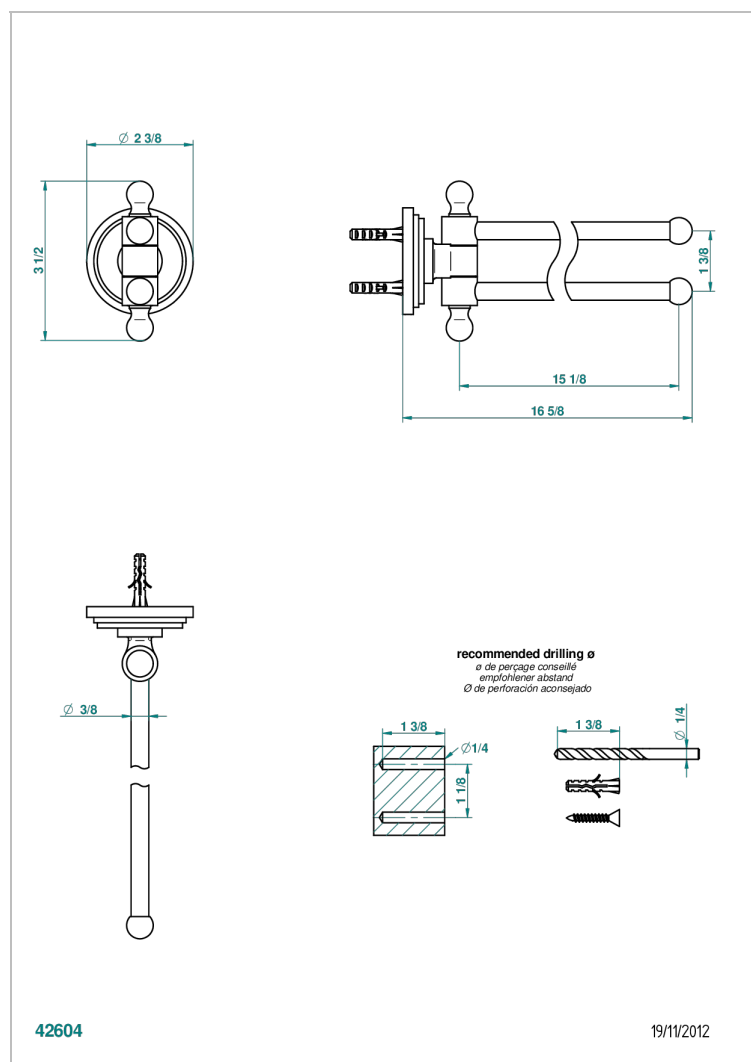

FAUBOURG PORCELANA NEGRA CON MANETAS

THG[®]
PARIS

G2M-522

Toallero doble con barra movil lg 400 mm

CARACTERÍSTICAS

- Faubourg porcelana negra con manetas
- Toallero doble con barra movil lg 400 mm

ACABADOS DISPONIBLES

Pvd umber - H66
Pvd umber mate - H67