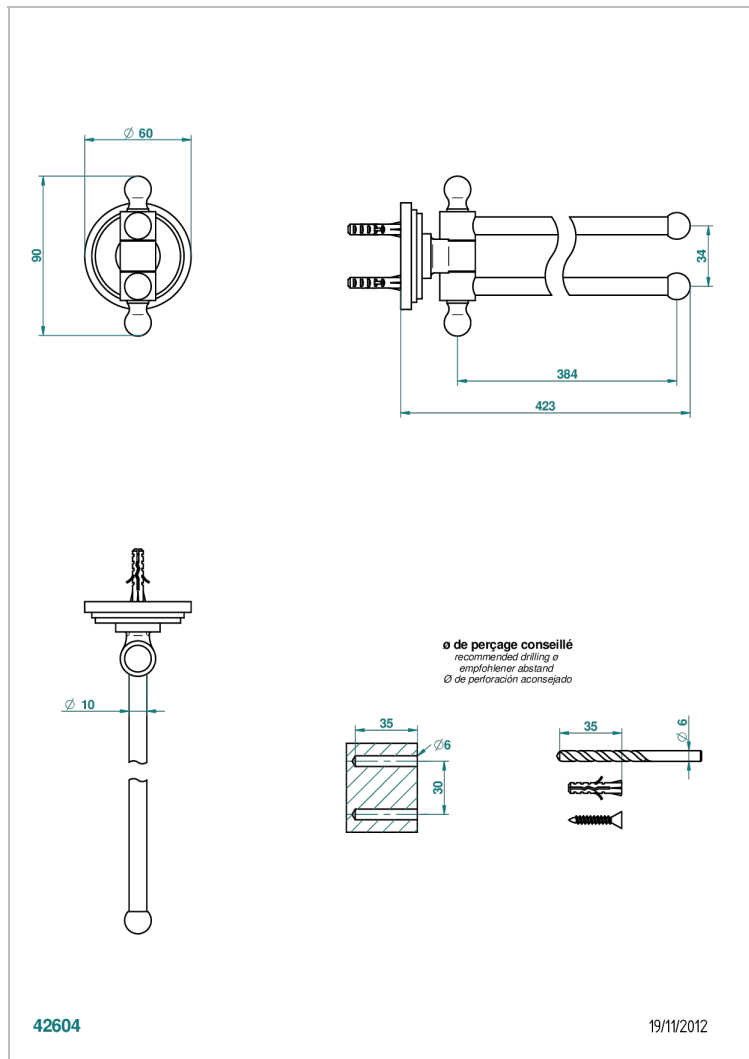

FAUBOURG PORCELAINE NOIRE A MANETTES

G2M-522

Porte-serviettes 2 barres mobiles Ø16 mm long. 400 mm

CARACTÉRISTIQUES

- Accessoire en laiton

FINITIONS DISPONIBLES

Chromé - A02
Chromé / doré - G02
Chromé mat - C02
Doré brillant - F01
Doré mat - F07
Laiton fumé naturel - A13

Nickel brillant - B01
Nickel mat - C01
Noir mat céramique - D30
Or pâle - F30
Or pâle mat - F31
Pvd blush - H62

Pvd blush mat - H60
Pvd couleur bronze brown - F33
Pvd couleur bronze brown - mat - F34
Pvd couleur doré - H52
Pvd couleur doré mat - H53
Pvd couleur laiton - H49

Pvd couleur laiton mat - H50
Pvd couleur nickel - H55
Pvd couleur nickel mat - H56
Pvd graphite - H64
Pvd graphite mat - H65
Pvd umber - H66

Pvd umber mat - H67
Vieux nickel - H28