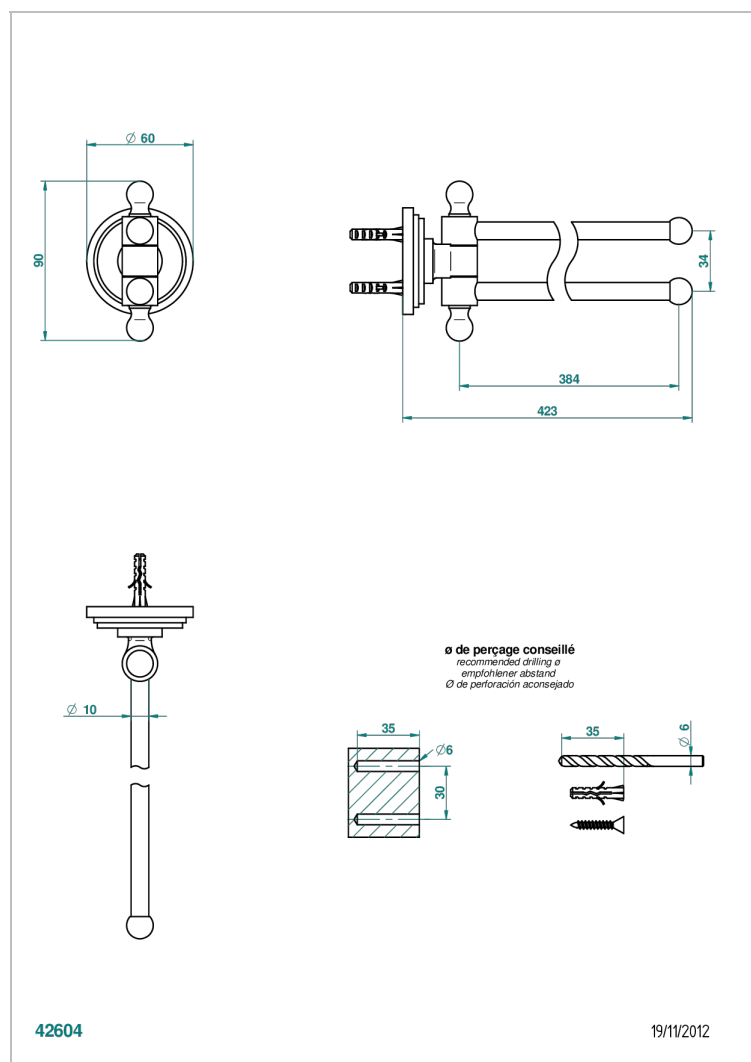

FAUBOURG PORCELANA NEGRA CON MANETAS

THG[®]
PARIS

G2M-522

Toallero doble con barra movil lg 400 mm

CARACTERÍSTICAS

- Faubourg porcelana negra con manetas
- Toallero doble con barra movil lg 400 mm

ACABADOS DISPONIBLES

Pvd umber - H66
Pvd umber mate - H67