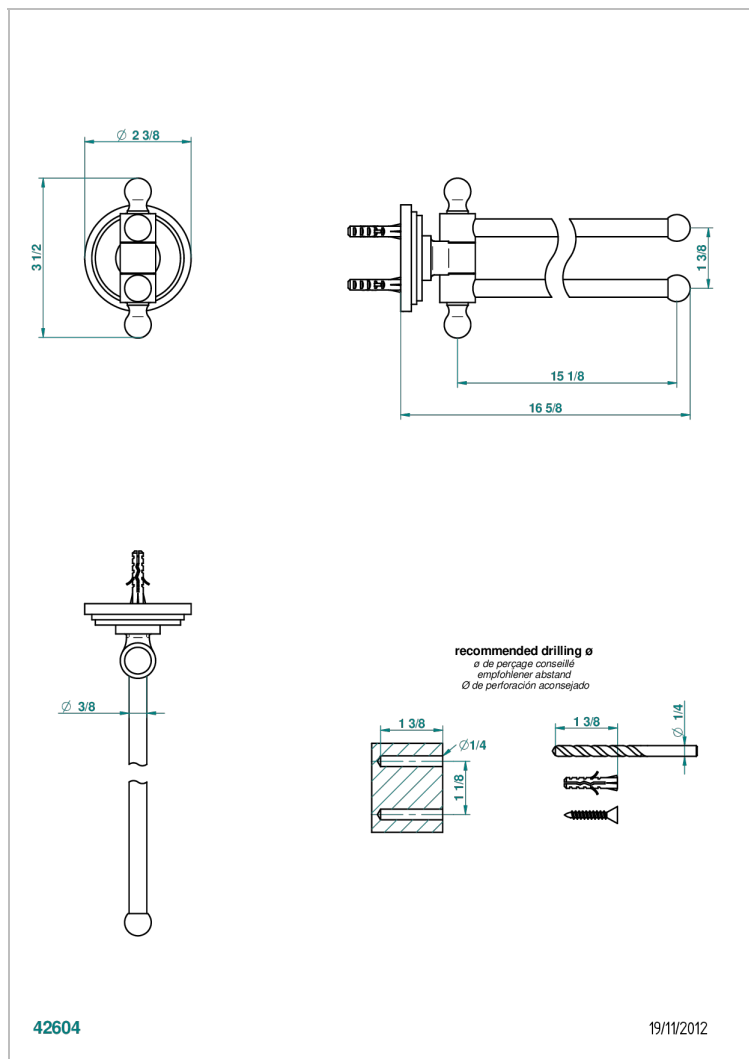

FAUBOURG PORCELAINE NOIRE A MANETTES

THG[®]
PARIS

G2M-522

Porte-serviettes 2 barres mobiles Ø16 mm long. 400 mm

CARACTÉRISTIQUES

- Accessoire en laiton

FINITIONS DISPONIBLES

Chromé - A02
Chromé / doré - G02
Chromé mat - C02
Doré brillant - F01
Doré mat - F07
Laiton fumé naturel - A13

Nickel brillant - B01
Nickel mat - C01
Noir mat céramique - D30
Or pâle - F30
Or pâle mat - F31
Pvd blush - H62

Pvd blush mat - H60
Pvd couleur bronze brown - F33
Pvd couleur bronze brown - mat - F34
Pvd couleur doré - H52
Pvd couleur doré mat - H53
Pvd couleur laiton - H49

Pvd couleur laiton mat - H50
Pvd couleur nickel - H55
Pvd couleur nickel mat - H56
Pvd graphite - H64
Pvd graphite mat - H65
Pvd umber - H66

Pvd umber mat - H67
Vieux nickel - H28