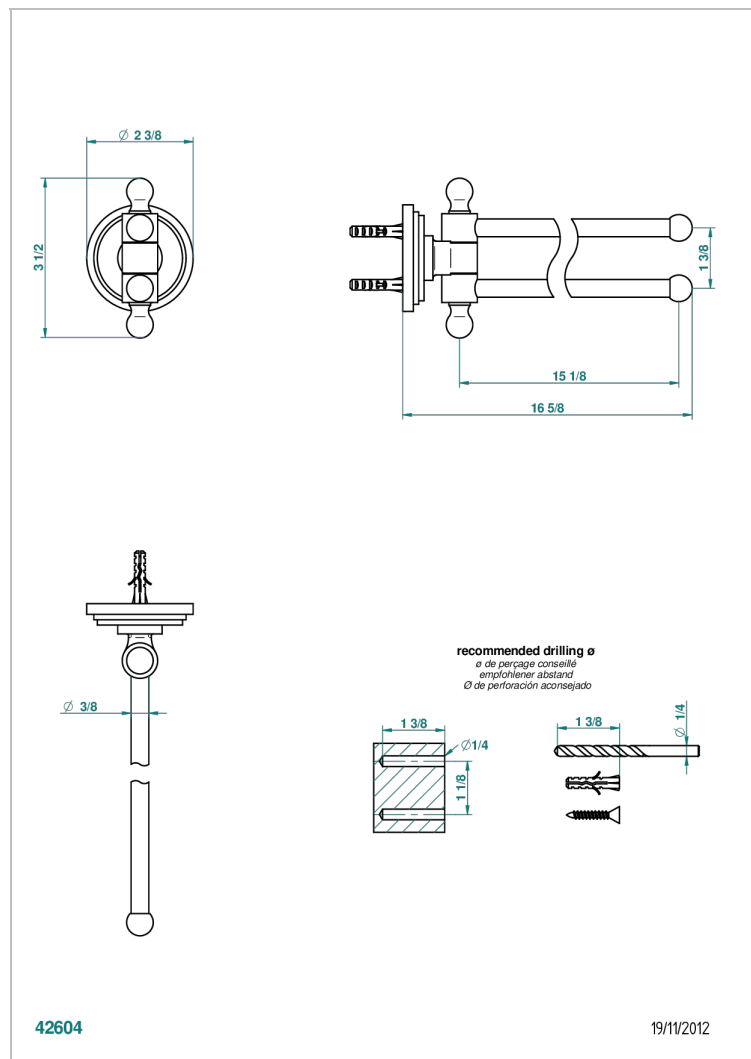

# FAUBOURG PORCELANA NEGRA CON MANETAS

THG<sup>®</sup>  
PARIS

G2M-522

Toallero doble con barra movil lg 400 mm

## CARACTERÍSTICAS

- Faubourg porcelana negra con manetas
- Toallero doble con barra movil lg 400 mm