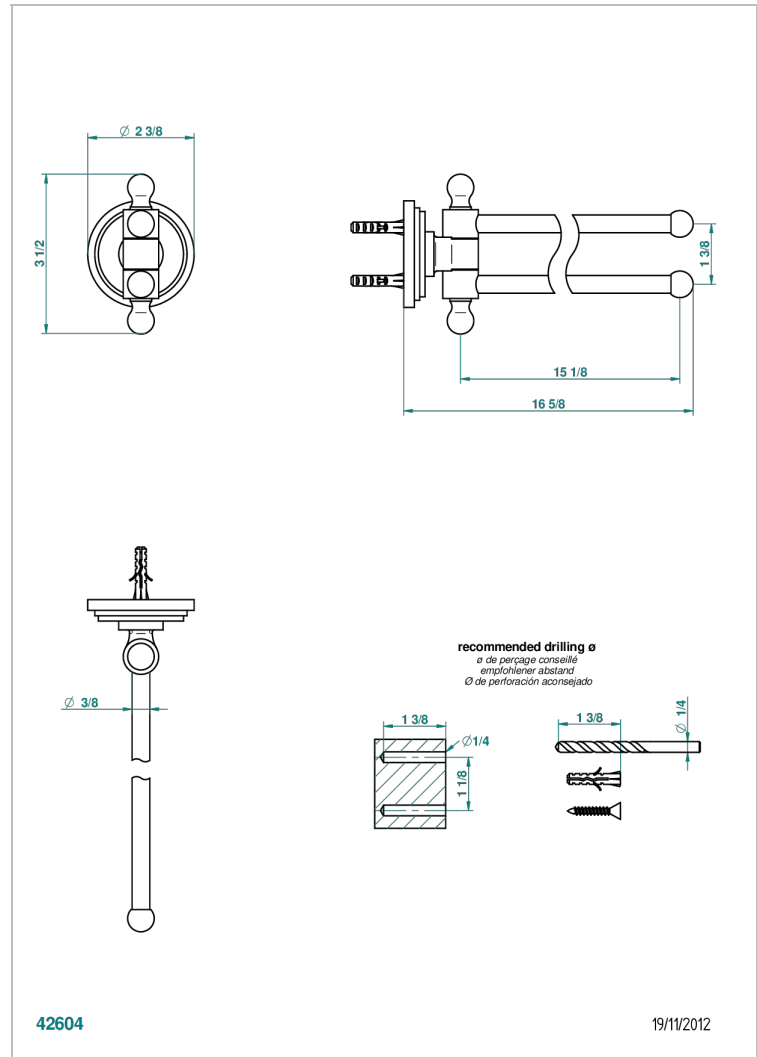

# FAUBOURG PORCELAINE NOIRE

G2L-522

Porte-serviettes 2 barres mobiles Ø16 mm long. 400 mm

THG<sup>®</sup>  
PARIS

## CARACTÉRISTIQUES

- Accessoire en laiton