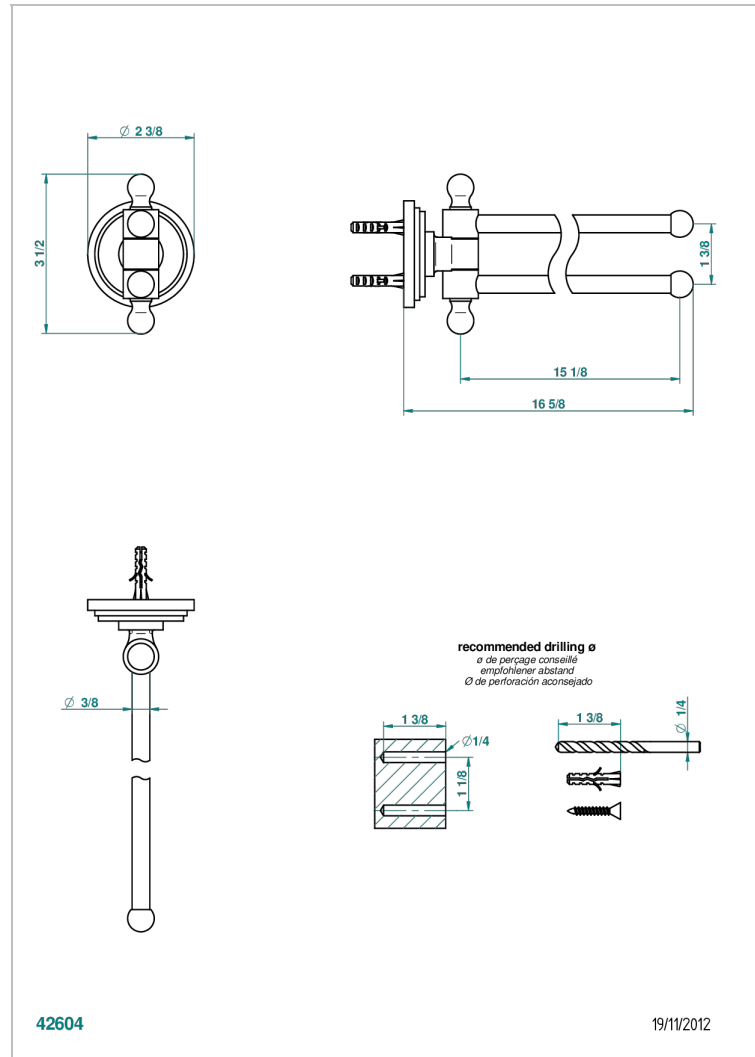

# FAUBOURG PORCELANA NEGRA

G2L-522

Toallero doble con barra movil lg 400 mm

THG<sup>®</sup>  
PARIS

## CARACTERÍSTICAS

- Faubourg porcelana negra
- Toallero doble con barra movil lg 400 mm