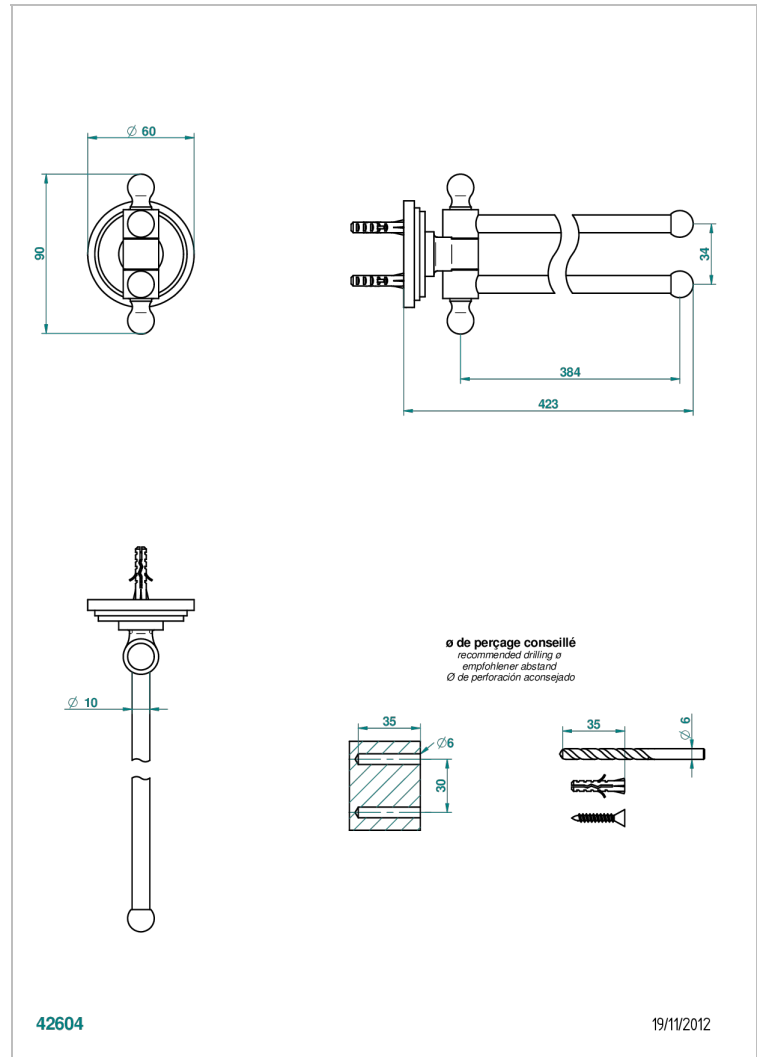

# FAUBOURG PORCELAINE NOIRE

G2L-522

Porte-serviettes 2 barres mobiles Ø16 mm long. 400 mm

THG<sup>®</sup>  
PARIS

## CARACTÉRISTIQUES

- Accessoire en laiton