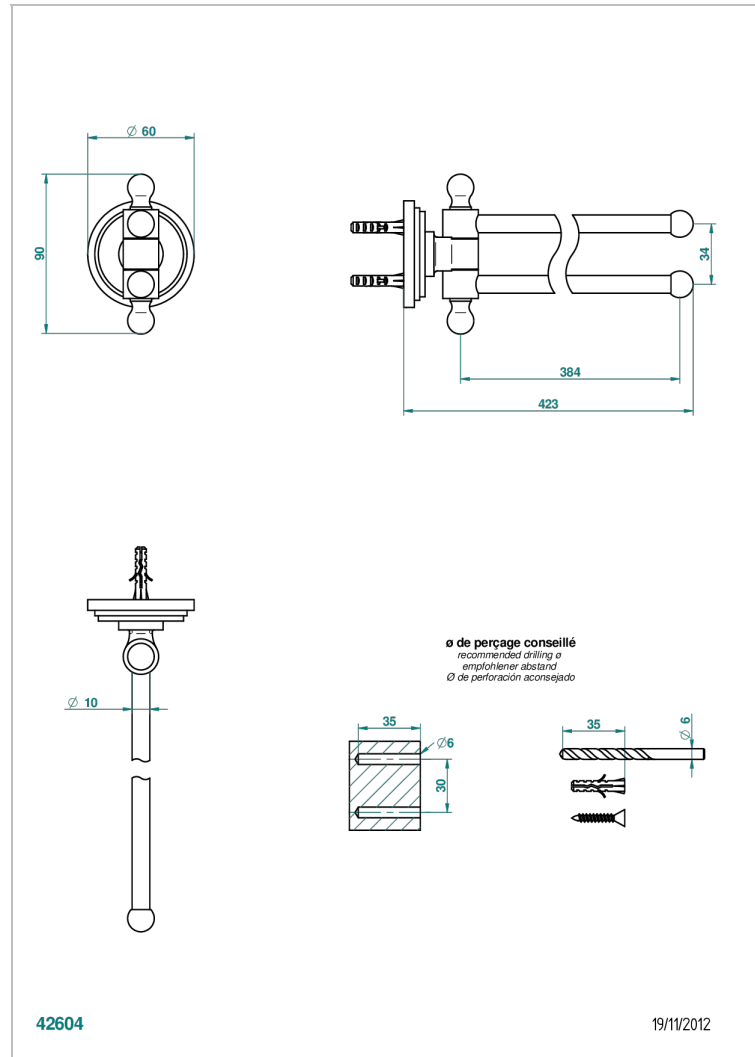

FAUBOURG PORCELANA NEGRA

G2L-522

Toallero doble con barra movil lg 400 mm

THG[®]
PARIS

CARACTERÍSTICAS

- Faubourg porcelana negra
- Toallero doble con barra movil lg 400 mm

ACABADOS DISPONIBLES

Cerámica negra mate - D30
Cromo - A02
Cromo / dorado - G02
Cromo mate - C02
Dorado - F01
Dorado mate - F07