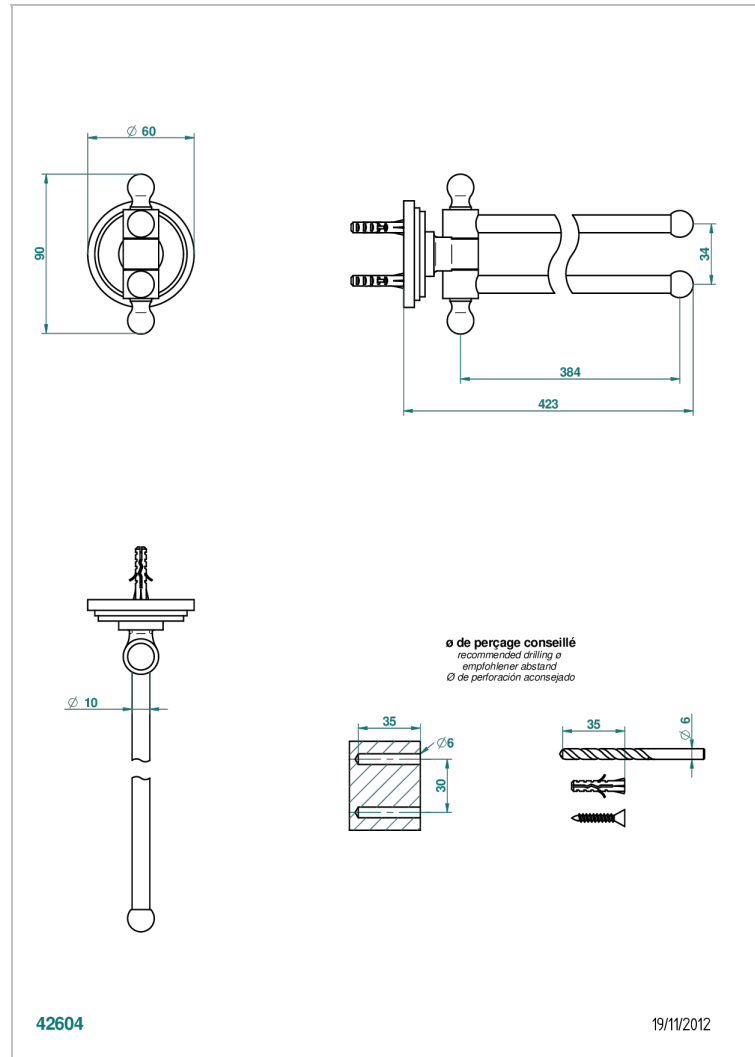

FAUBOURG, PORZELLAN SCHWARZ

G2L-522

Handtuchhalter mit 2 beweglichen Stangen 400 mm, Ø 16mm

THG[®]
PARIS

EIGENSCHAFTEN

- Faubourg, Porzellan schwarz
- Handtuchhalter mit 2 beweglichen Stangen 400 mm, Ø 16mm