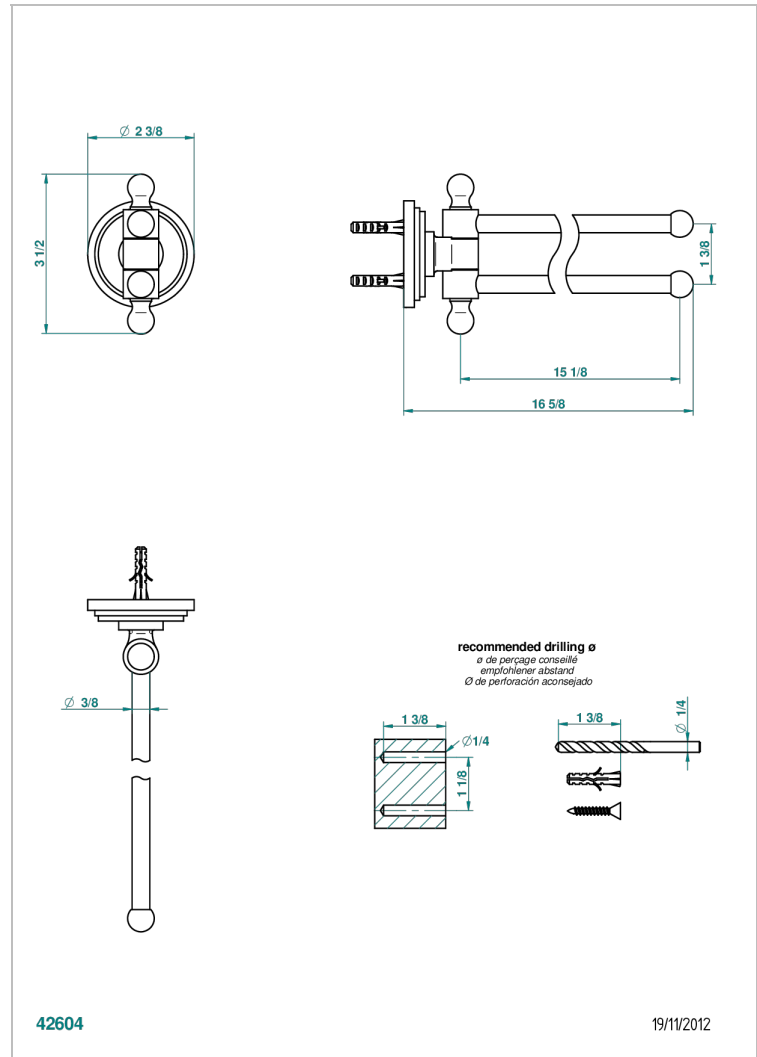

FAUBOURG PORCELANA NEGRA

G2L-522

Toallero doble con barra movil lg 400 mm

THG[®]
PARIS

CARACTERÍSTICAS

- Faubourg porcelana negra
- Toallero doble con barra movil lg 400 mm

ACABADOS DISPONIBLES

Cerámica negra mate - D30
Cromo - A02
Cromo / dorado - G02
Cromo mate - C02
Dorado - F01
Dorado mate - F07