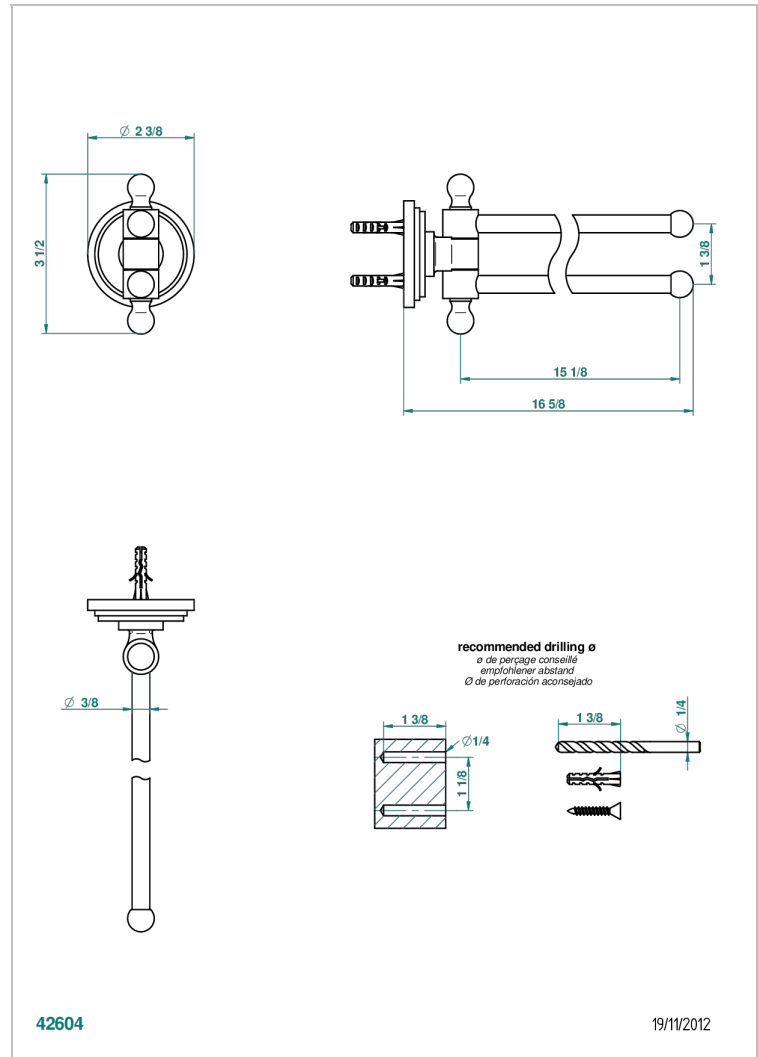

FAUBOURG, PORZELLAN SCHWARZ

G2L-522

Handtuchhalter mit 2 beweglichen Stangen 400 mm, Ø 16mm

THG[®]
PARIS

EIGENSCHAFTEN

- Faubourg, Porzellan schwarz
- Handtuchhalter mit 2 beweglichen Stangen 400 mm, Ø 16mm