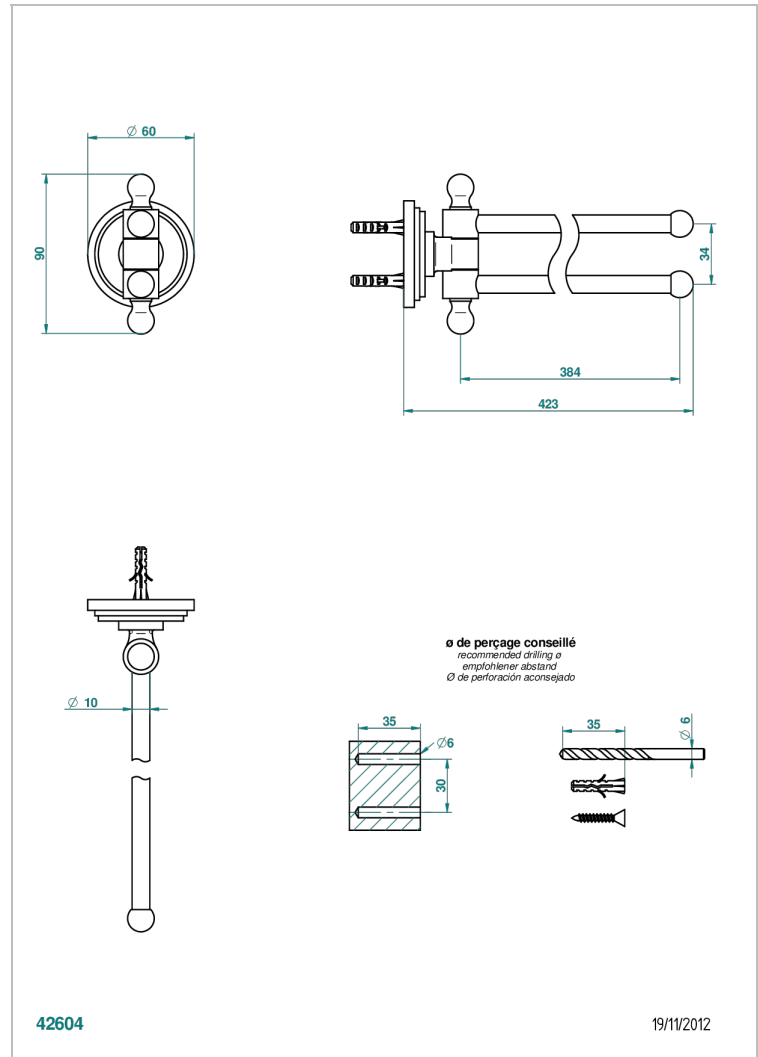

FAUBOURG PORCELANA NEGRA

G2L-522

Toallero doble con barra movil lg 400 mm

THG[®]
PARIS

CARACTERÍSTICAS

- Faubourg porcelana negra
- Toallero doble con barra movil lg 400 mm

ACABADOS DISPONIBLES

Cerámica negra mate - D30
Cromo - A02
Cromo / dorado - G02
Cromo mate - C02
Dorado - F01
Dorado mate - F07