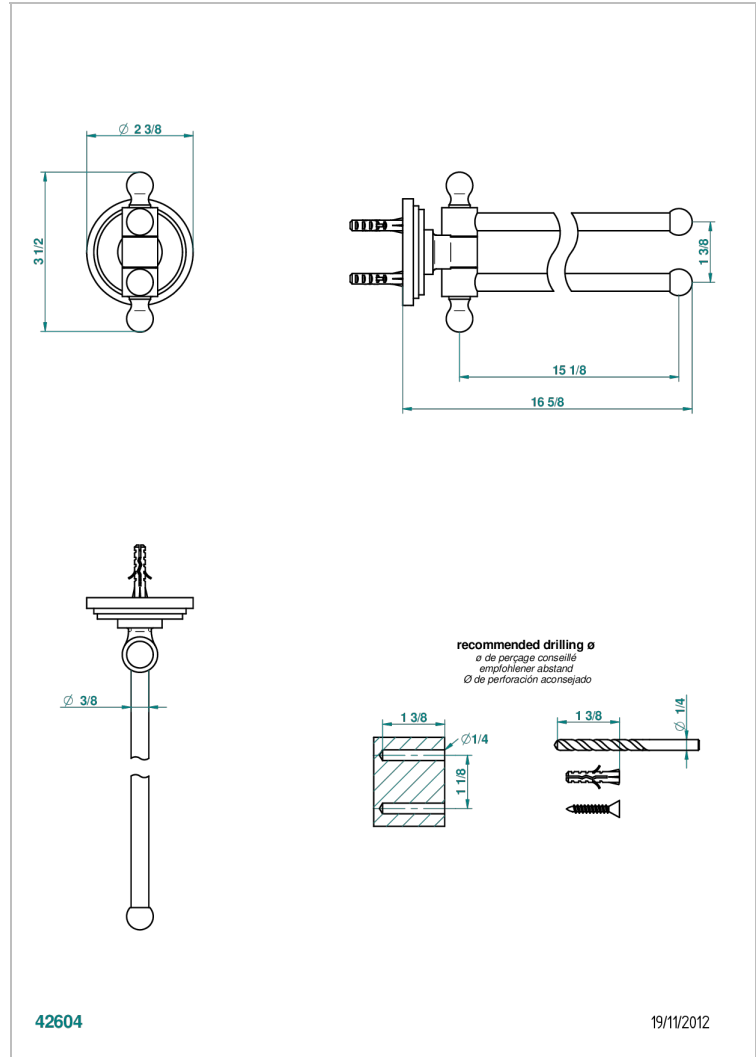

FAUBOURG - ЧЕРНЫЙ ФАРФОР

G2L-522

Полотенцедержатель двойной - 2 подвижные рейки - Д: 400 мм, диаметр : 16 мм

THG[®]
PARIS

ХАРАКТЕРИСТИКИ

- Faubourg - чёрный фарфор
- Полотенцедержатель двойной - 2 подвижные рейки - Д: 400 мм, диаметр : 16 мм