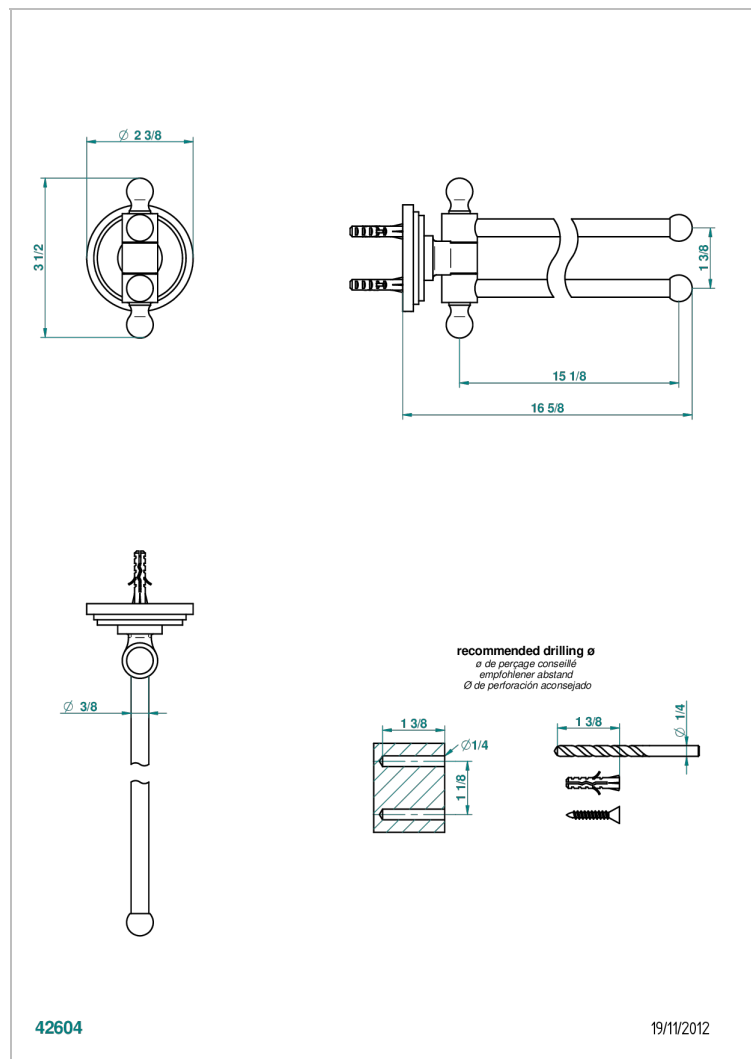

FAUBOURG PORCELANA NEGRA

G2L-522

Toallero doble con barra movil lg 400 mm

THG[®]
PARIS

CARACTERÍSTICAS

- Faubourg porcelana negra
- Toallero doble con barra movil lg 400 mm

ACABADOS DISPONIBLES

Cerámica negra mate - D30
Cromo - A02
Cromo / dorado - G02
Cromo mate - C02
Dorado - F01
Dorado mate - F07