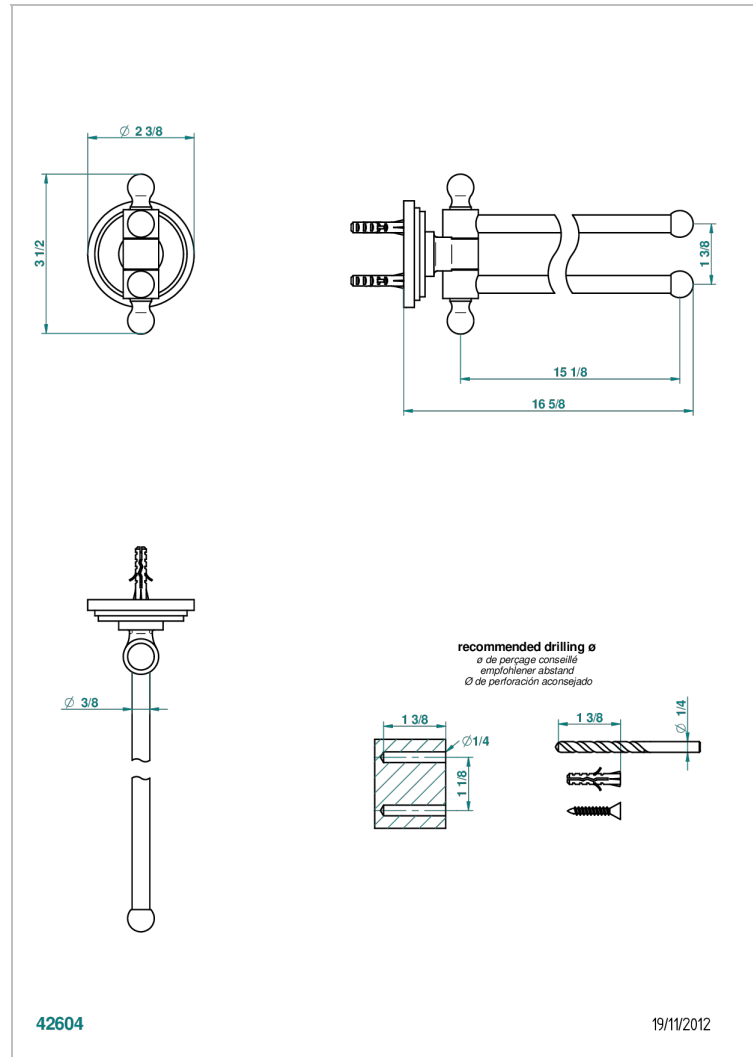

FAUBOURG, PORZELLAN SCHWARZ

G2L-522

Handtuchhalter mit 2 beweglichen Stangen 400 mm, Ø 16mm

THG[®]
PARIS

EIGENSCHAFTEN

- Faubourg, Porzellan schwarz
- Handtuchhalter mit 2 beweglichen Stangen 400 mm, Ø 16mm