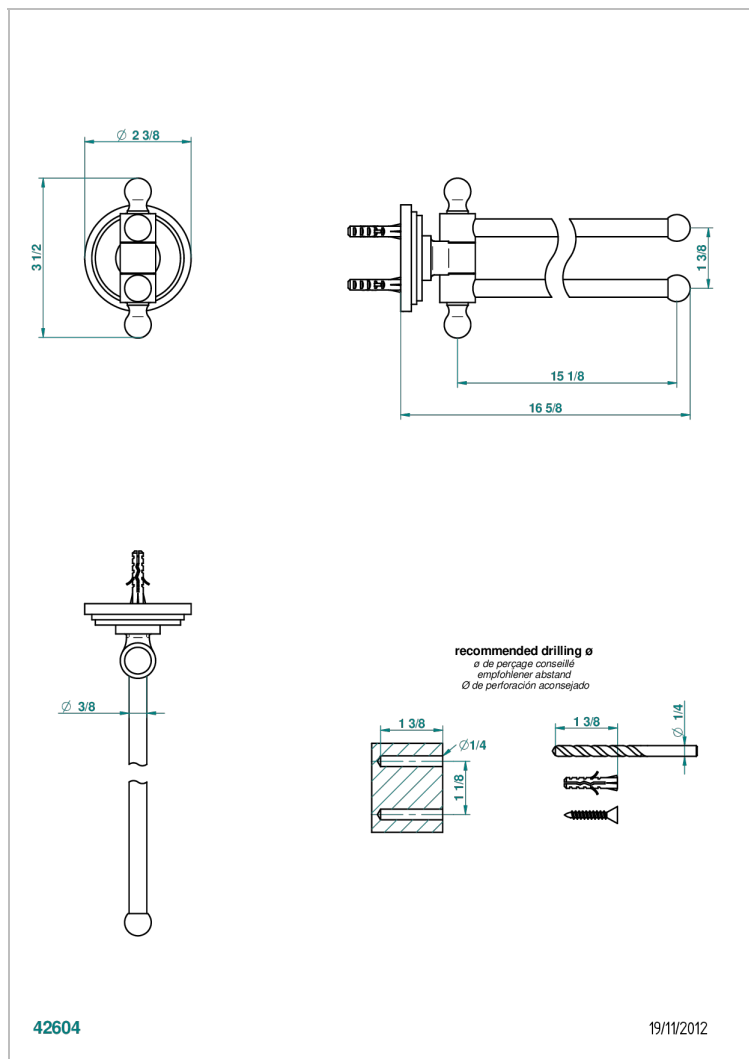

FAUBOURG PORCELANA BLANCA

G2K-522

Toallero doble con barra movil lg 400 mm

THG[®]
PARIS

CARACTERÍSTICAS

- Faubourg porcelana blanca
- Toallero doble con barra movil lg 400 mm

ACABADOS DISPONIBLES

Cerámica negra mate - D30
Cromo - A02
Cromo / dorado - G02
Cromo mate - C02
Dorado - F01
Dorado mate - F07