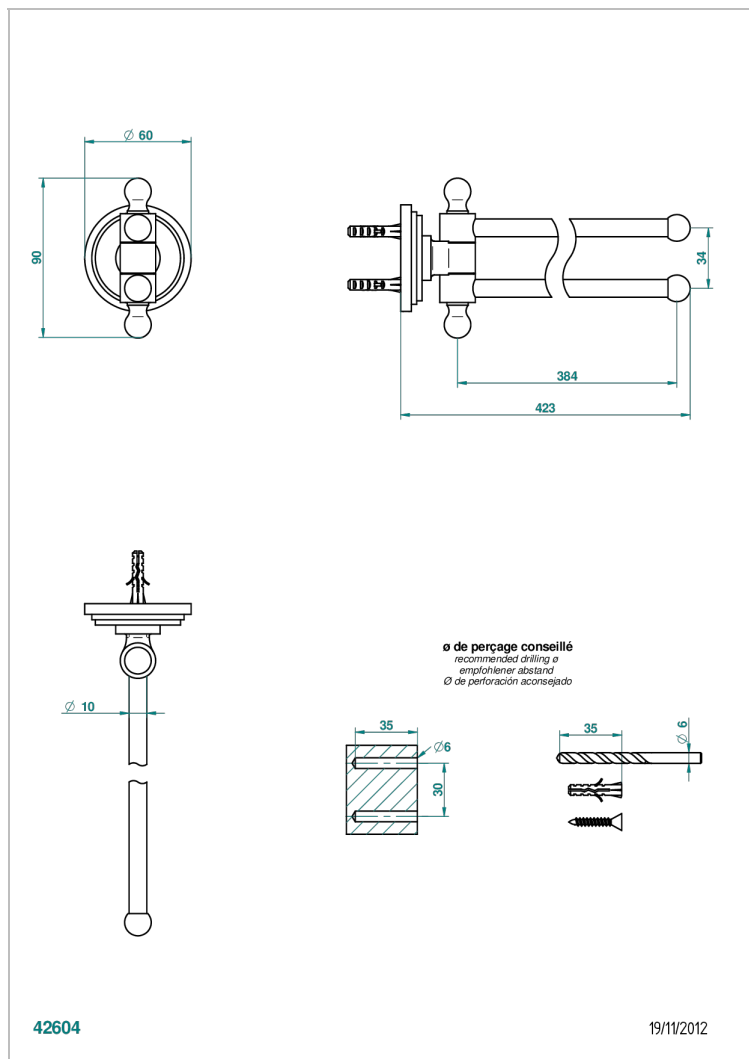

# FAUBOURG PORCELAINE BLANCHE

G2K-522

Porte-serviettes 2 barres mobiles Ø16 mm long. 400 mm

## CARACTÉRISTIQUES

- Accessoire en laiton